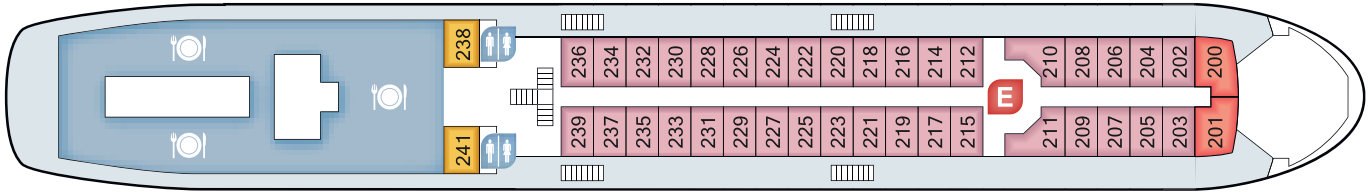

SUN DECK

BOAT DECK

UPPER DECK

MAIN DECK

 COMFORT SUITE
(12,4 m²)

 DELUXE SUITE
(14,6 m²)

 SUITE
(16,3 m²)

 PANORAMA SUITE
(16,5 m²)