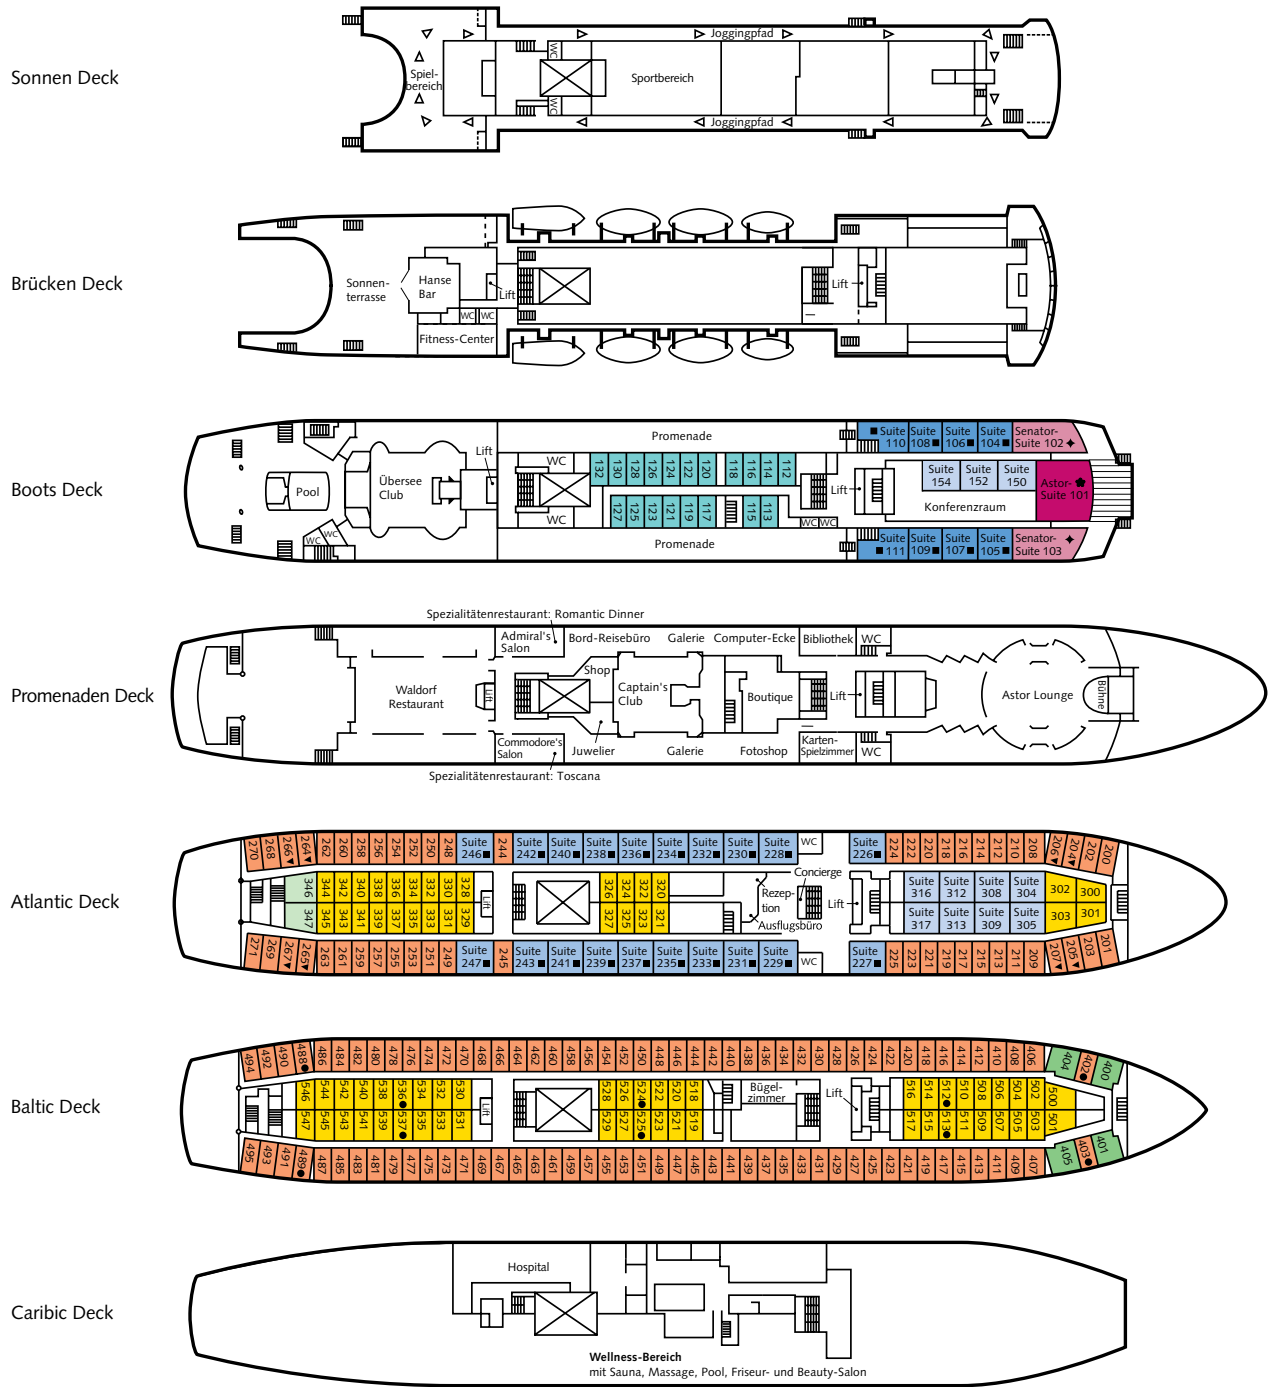

MS Astor★★★★+

Kategorie	1	2	3	4	5	6	7	8	9	10
Kabine	4-Bett innen	4-Bett außen	2-Bett innen	2-Bett außen	2-Bett außen	Suite innen	Suite außen	Suite außen	Suite Senator außen	Suite Astor außen

Die Sonder-Zeichen im Kabinenplan:

- ▶ Die Kabine verfügt über ein zusätzliches Oberbett (Pullmannbett, wegklappbar)
- Die Kabine verfügt über zwei zusätzliche Oberbetten (Pullmannbetten, wegklappbar)

- Die Suiten verfügen über bodentiefe Fenster
- ♦ Die Senator-Suiten verfügen über einen Balkon und bodentiefe Fenster
- ◆ Die Astor-Suite verfügt über einen Terrassenbereich und bodentiefe Fenster