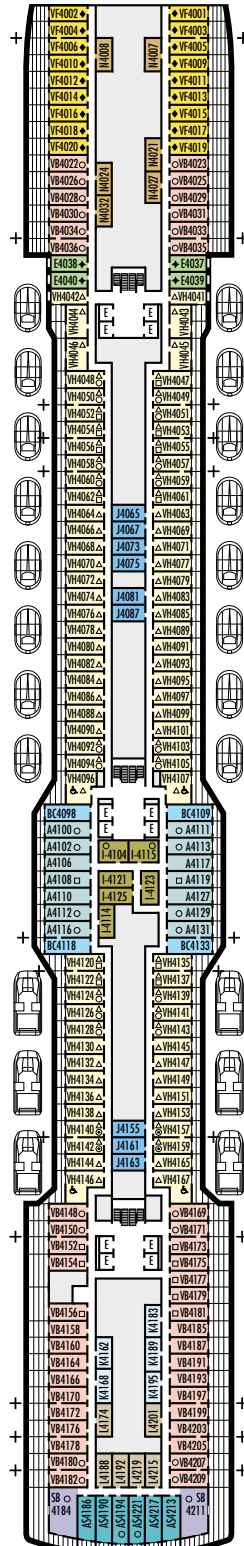

MS Koningsdam ★★★★★

Hauptdeck

Plaza Deck

Promenade Deck

Beethoven Deck

Gershwin Deck

Mozart Deck

- ⊙ Dreibettkabine (2 untenstehende Betten, ein Oberbett)
- Dreibettkabine (2 untenstehende Betten, ein Sofabett)
- Vierbettkabine (zwei untenstehende Betten, ein Sofabett, ein Oberbett)
- ☞ Zweibettkabine (zwei untenstehende Betten als Kingsizebett stellbar; keine weiteren Betten)
- △ teilweise Sichtbehinderung
- + Kabinen mit Verbindungstür

- * nur Dusche
- ◆ durchgehende Fenster
- ▮ Veranda nicht überdacht
- ◆ Kabinen mit Stahl-Reling statt Reling aus durchsichtigem Plexiglas
- ♿ behindertengerechte Kabine

MS Koningsdam ★★★★★

INNENKABINEN (13,3 – 21 m²)

IQ▼ I J K
L N

2 Betten (als Queensizebett stellbar), Bad mit Dusche

AUSSENKABINEN

Familie (20,6 – 21,5 m²):

FA FB

2 Betten (als Queensizebett stellbar), ein Sofabett für 2 Personen, und ein Oberbett, 2 Badezimmer, ein Bad mit Badewanne, Dusche, Waschtisch und Toilette, ein Bad mit Dusche und Waschtisch

Groß (16,3 – 26,2 m²):

CQ▼ C D E
F

2 Betten (als Queensizebett stellbar) und Dusche

Single (11,8 – 16 m²):

OO

1 Bett und Dusche

VERANDASUITEN

Pinnacle-Suiten (120 m²):