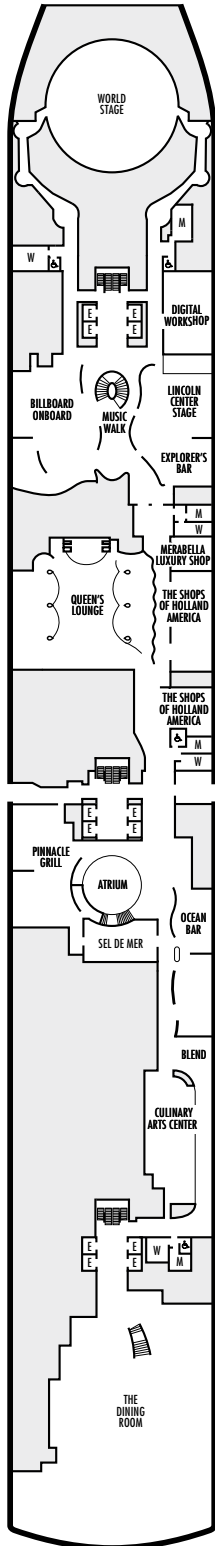

MS Koningsdam ★★★★★

Hauptdeck

Plaza Deck

Promenade Deck

Beethoven Deck

Gershwin Deck

Mozart Deck

- ⊙ Dreibettkabine (2 untenstehende Betten, ein Oberbett)
- Dreibettkabine (2 untenstehende Betten, ein Sofabett)
- Vierbettkabine (zwei untenstehende Betten, ein Sofabett, ein Oberbett)
- ☞ Zweibettkabine (zwei untenstehende Betten als Kingsizebett stellbar; keine weiteren Betten)
- △ teilweise Sichtbehinderung
- + Kabinen mit Verbindungstür

- * nur Dusche
- ◆ durchgehende Fenster
- ▮ Veranda nicht überdacht
- ◆ Kabinen mit Stahl-Reling statt Reling aus durchsichtigem Plexiglas
- ♿ behindertengerechte Kabine

MS Koningsdam ★★★★★

INNENKABINEN (13,3 – 21 m²)

IQ▼ I J K
L N

2 Betten (als Queensizebett stellbar), Bad mit Dusche

AUSSENKABINEN

Familie (20,6 – 21,5 m²):

FA FB

2 Betten (als Queensizebett stellbar), ein Sofabett für 2 Personen, und ein Oberbett, 2 Badezimmer, ein Bad mit Badewanne, Dusche, Waschtisch und Toilette, ein Bad mit Dusche und Waschtisch

Groß (16,3 – 26,2 m²):

CQ▼ C D E
F

2 Betten (als Queensizebett stellbar) und Dusche

Single (11,8 – 16 m²):

OO

1 Bett und Dusche

VERANDASUITEN

Pinnacle-Suiten (120 m²):