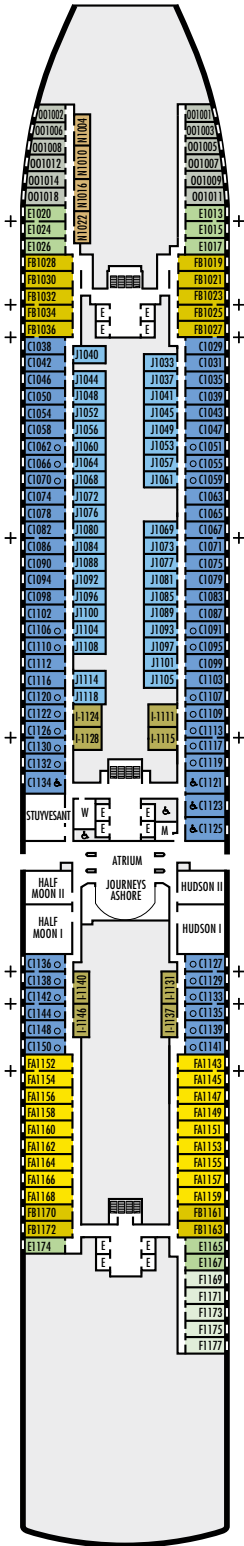

MS Koningsdam ★★★★★

Hauptdeck

Plaza Deck

Promenade Deck

Beethoven Deck

Gershwin Deck

Mozart Deck

- ⊙ Dreibettkabine (2 untenstehende Betten, ein Oberbett)
- Dreibettkabine (2 untenstehende Betten, ein Sofabett)
- Vierbettkabine (zwei untenstehende Betten, ein Sofabett, ein Oberbett)
- ☞ Zweibettkabine (zwei untenstehende Betten als Kingsizebett stellbar; keine weiteren Betten)
- △ teilweise Sichtbehinderung
- + Kabinen mit Verbindungstür

- * nur Dusche
- ◆ durchgehende Fenster
- ▮ Veranda nicht überdacht
- ◆ Kabinen mit Stahl-Reling statt Reling aus durchsichtigem Plexiglas
- ♿ behindertengerechte Kabine

MS Koningsdam ★★★★★

INNENKABINEN (13,3 – 21 m²)

IQ▼ I J K
L N

2 Betten (als Queensizebett stellbar), Bad mit Dusche

AUSSENKABINEN

Familie (20,6 – 21,5 m²):

FA FB

2 Betten (als Queensizebett stellbar), ein Sofabett für 2 Personen, und ein Oberbett, 2 Badezimmer, ein Bad mit Badewanne, Dusche, Waschtisch und Toilette, ein Bad mit Dusche und Waschtisch

Groß (16,3 – 26,2 m²):

CQ▼ C D E
F

2 Betten (als Queensizebett stellbar) und Dusche

Single (11,8 – 16 m²):

OO

1 Bett und Dusche

VERANDASUITEN

Pinnacle-Suiten (120 m²):