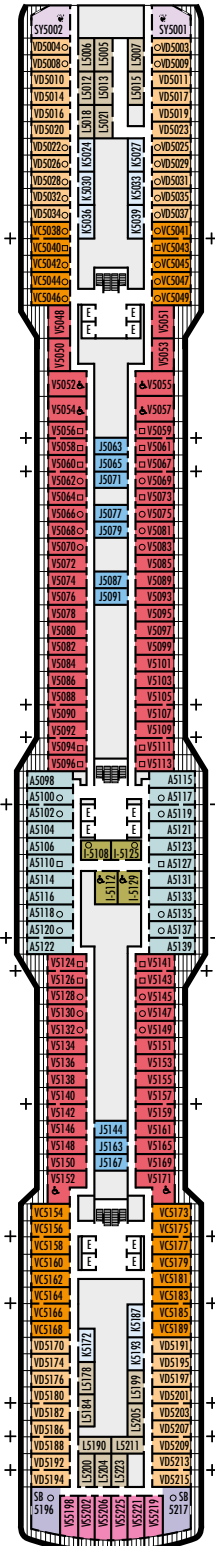

MS Koningsdam ★★★★★

Hauptdeck

Plaza Deck

Promenade Deck

Beethoven Deck

Gershwin Deck

Mozart Deck

- ⊙ Dreibettkabine (2 untenstehende Betten, ein Oberbett)
- Dreibettkabine (2 untenstehende Betten, ein Sofabett)
- Vierbettkabine (zwei untenstehende Betten, ein Sofabett, ein Oberbett)
- ☞ Zweibettkabine (zwei untenstehende Betten als Kingsizebett stellbar; keine weiteren Betten)
- △ teilweise Sichtbehinderung
- + Kabinen mit Verbindungstür

- * nur Dusche
- ◆ durchgehende Fenster
- ▮ Veranda nicht überdacht
- ◆ Kabinen mit Stahl-Reling statt Reling aus durchsichtigem Plexiglas
- ♿ behindertengerechte Kabine

MS Koningsdam ★★★★★

INNENKABINEN (13,3 – 21 m²)

IQ▼ I J K
L N

2 Betten (als Queensizebett stellbar), Bad mit Dusche

AUSSENKABINEN

Familie (20,6 – 21,5 m²):

FA FB

2 Betten (als Queensizebett stellbar), ein Sofabett für 2 Personen, und ein Oberbett, 2 Badezimmer, ein Bad mit Badewanne, Dusche, Waschtisch und Toilette, ein Bad mit Dusche und Waschtisch

Groß (16,3 – 26,2 m²):

CQ▼ C D E
F

2 Betten (als Queensizebett stellbar) und Dusche

Single (11,8 – 16 m²):

OO

1 Bett und Dusche

VERANDASUITEN

Pinnacle-Suiten (120 m²):