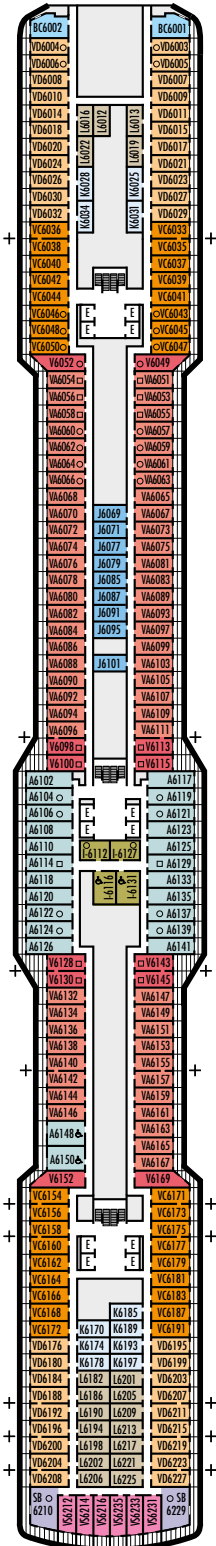

MS Koningsdam ★★★★★

Hauptdeck

Plaza Deck

Promenade Deck

Beethoven Deck

Gershwin Deck

Mozart Deck

- ⊙ Dreibettkabine (2 untenstehende Betten, ein Oberbett)
- Dreibettkabine (2 untenstehende Betten, ein Sofabett)
- Vierbettkabine (zwei untenstehende Betten, ein Sofabett, ein Oberbett)
- ☞ Zweibettkabine (zwei untenstehende Betten als Kingsizebett stellbar; keine weiteren Betten)
- △ teilweise Sichtbehinderung
- + Kabinen mit Verbindungstür

- * nur Dusche
- ◆ durchgehende Fenster
- ▮ Veranda nicht überdacht
- ◆ Kabinen mit Stahl-Reling statt Reling aus durchsichtigem Plexiglas
- ♿ behindertengerechte Kabine

MS Koningsdam ★★★★★

INNENKABINEN (13,3 – 21 m²)

IQ▼ I J K
L N

2 Betten (als Queensizebett stellbar), Bad mit Dusche

AUSSENKABINEN

Familie (20,6 – 21,5 m²):

FA FB

2 Betten (als Queensizebett stellbar), ein Sofabett für 2 Personen, und ein Oberbett, 2 Badezimmer, ein Bad mit Badewanne, Dusche, Waschtisch und Toilette, ein Bad mit Dusche und Waschtisch

Groß (16,3 – 26,2 m²):

CQ▼ C D E
F

2 Betten (als Queensizebett stellbar) und Dusche

Single (11,8 – 16 m²):

OO

1 Bett und Dusche

VERANDASUITEN

Pinnacle-Suiten (120 m²):