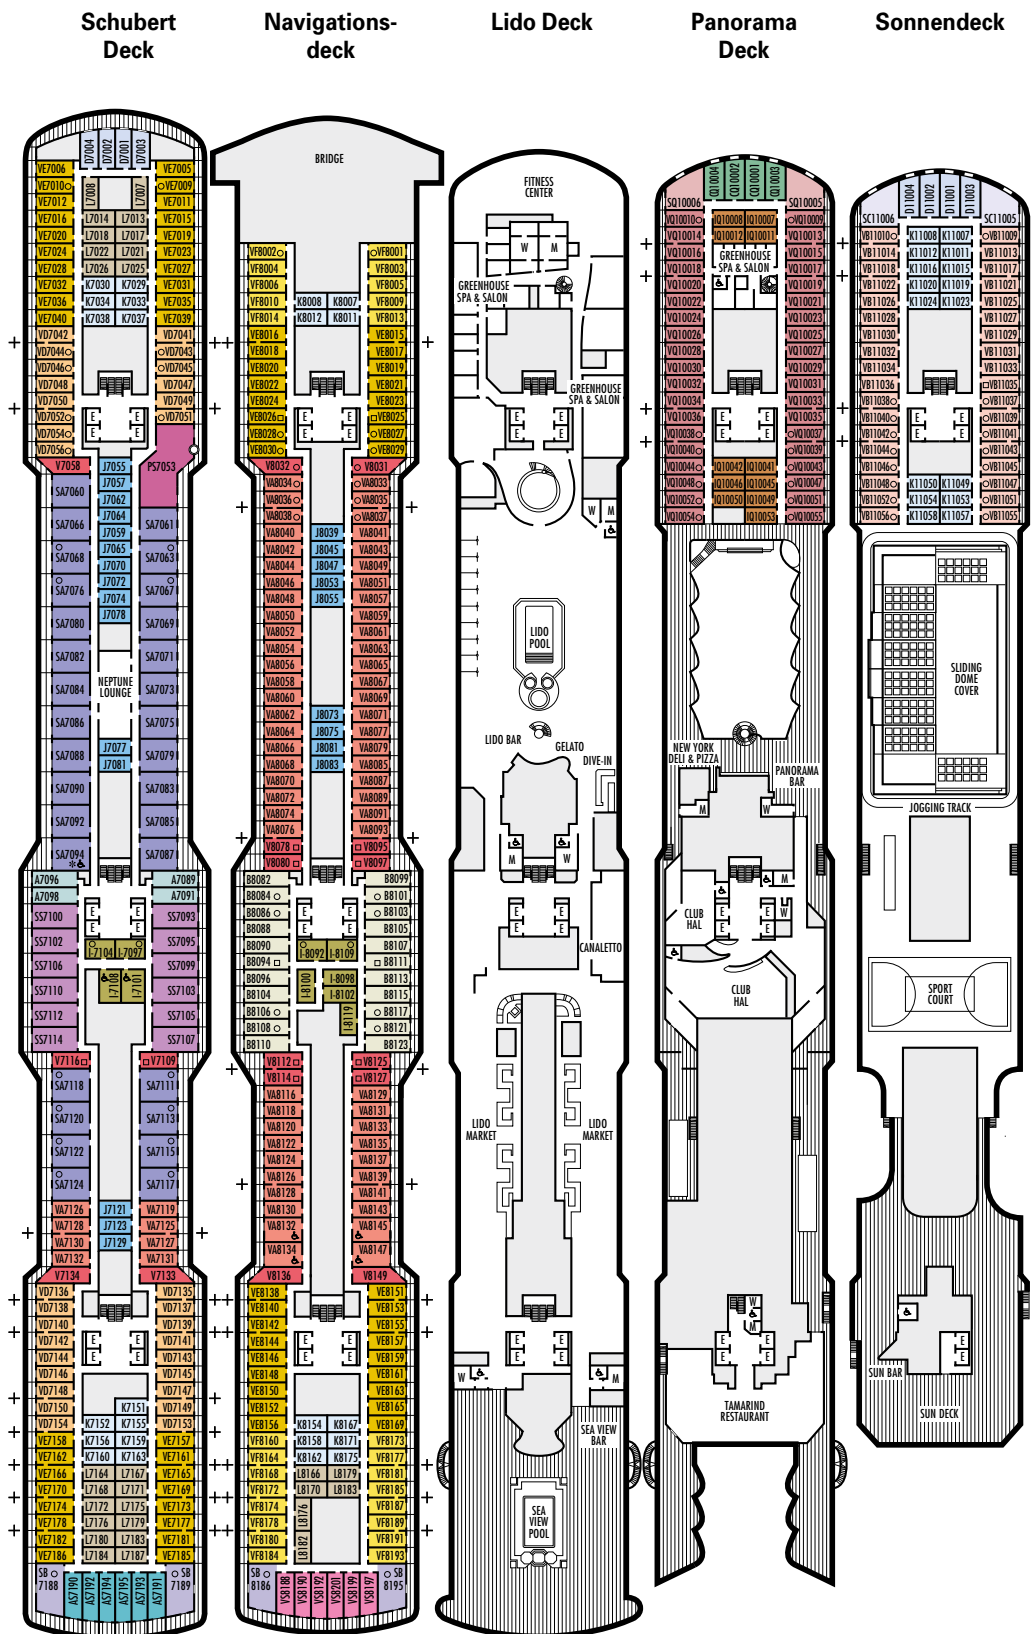

MS Koningsdam ★★★★★

Hauptdeck

Plaza Deck

Promenade Deck

Beethoven Deck

Gershwin Deck

Mozart Deck

- ⊙ Dreibettkabine (2 untenstehende Betten, ein Oberbett)
- Dreibettkabine (2 untenstehende Betten, ein Sofabett)
- Vierbettkabine (zwei untenstehende Betten, ein Sofabett, ein Oberbett)
- ☞ Zweibettkabine (zwei untenstehende Betten als Kingsizebett stellbar; keine weiteren Betten)
- △ teilweise Sichtbehinderung
- + Kabinen mit Verbindungstür

- * nur Dusche
- ◆ durchgehende Fenster
- ▮ Veranda nicht überdacht
- ◆ Kabinen mit Stahl-Reling statt Reling aus durchsichtigem Plexiglas
- ♿ behindertengerechte Kabine

MS Koningsdam ★★★★★

INNENKABINEN (13,3 – 21 m²)

IQ▼ I J K
L N

2 Betten (als Queensizebett stellbar), Bad mit Dusche

AUSSENKABINEN

Familie (20,6 – 21,5 m²):

FA FB

2 Betten (als Queensizebett stellbar), ein Sofabett für 2 Personen, und ein Oberbett, 2 Badezimmer, ein Bad mit Badewanne, Dusche, Waschtisch und Toilette, ein Bad mit Dusche und Waschtisch

Groß (16,3 – 26,2 m²):

CQ▼ C D E
F

2 Betten (als Queensizebett stellbar) und Dusche

Single (11,8 – 16 m²):

OO

1 Bett und Dusche

VERANDASUITEN

Pinnacle-Suiten (120 m²):