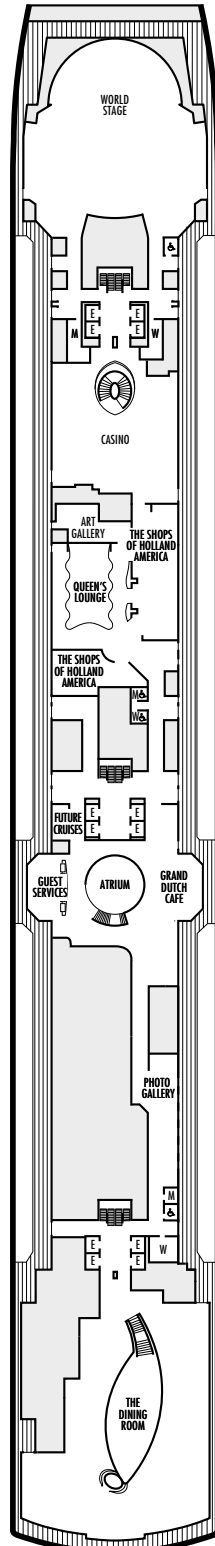

MS Koningsdam ★★★★★

Hauptdeck

Plaza Deck

Promenade Deck

Beethoven Deck

Gershwin Deck

Mozart Deck

- ⊙ Dreibettkabine (2 untenstehende Betten, ein Oberbett)
- Dreibettkabine (2 untenstehende Betten, ein Sofabett)
- Vierbettkabine (zwei untenstehende Betten, ein Sofabett, ein Oberbett)
- ☞ Zweibettkabine (zwei untenstehende Betten als Kingsizebett stellbar; keine weiteren Betten)
- △ teilweise Sichtbehinderung
- + Kabinen mit Verbindungstür

- * nur Dusche
- ◆ durchgehende Fenster
- ▮ Veranda nicht überdacht
- ◆ Kabinen mit Stahl-Reling statt Reling aus durchsichtigem Plexiglas
- ♿ behindertengerechte Kabine

MS Koningsdam ★★★★★

INNENKABINEN (13,3 – 21 m²)

IQ▼ I J K
L N

2 Betten (als Queensizebett stellbar), Bad mit Dusche

AUSSENKABINEN

Familie (20,6 – 21,5 m²):

FA FB

2 Betten (als Queensizebett stellbar), ein Sofabett für 2 Personen, und ein Oberbett, 2 Badezimmer, ein Bad mit Badewanne, Dusche, Waschtisch und Toilette, ein Bad mit Dusche und Waschtisch

Groß (16,3 – 26,2 m²):

CQ▼ C D E
F

2 Betten (als Queensizebett stellbar) und Dusche

Single (11,8 – 16 m²):

OO

1 Bett und Dusche

VERANDASUITEN

Pinnacle-Suiten (120 m²):