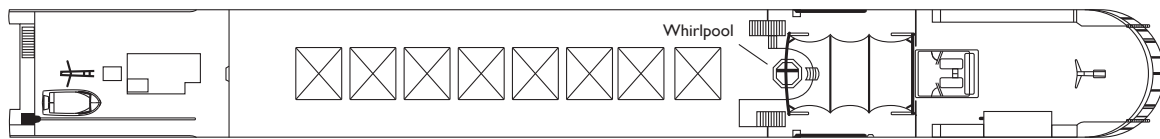

MS Rousse Prestige

SONNENDECK

PANORAMADECK

OBERDECK

HAUPTDECK

Kategorie	Kabinentyp	Deck
1	Dreibett, außen, vorne große Fenster	Oberdeck
2	Zweibett, außen, vorne kleine Fenster	Hauptdeck
3	Zweibett, außen, kleine Fenster	Hauptdeck
4	Zweibett, außen, große Fenster	Oberdeck
5	Minisuite, außen, große Fenster	Oberdeck
6	Zweibett, außen, Deluxe frz. Balkon	Oberdeck
7	Zweibett, außen, Deluxe frz. Balkon	Panoramadeck
8	Einzel, außen, kleine Fenster	Hauptdeck
9	Einzel, außen, große Fenster	Oberdeck