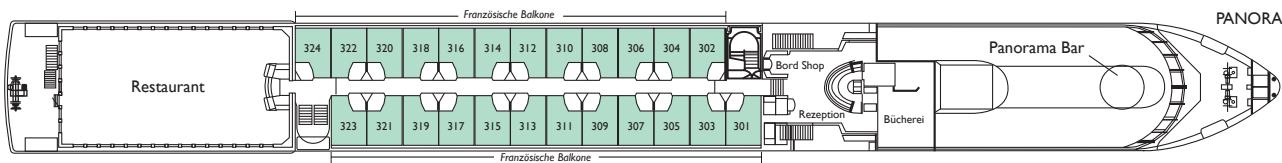

MS Rousse Prestige

SONNENDECK

PANORAMADECK

OBERDECK

HAUPTDECK

Kategorie	Kabinentyp	Deck
1	Dreibett, außen, vorne große Fenster	Oberdeck
2	Zweibett, außen, vorne kleine Fenster	Hauptdeck
3	Zweibett, außen, kleine Fenster	Hauptdeck
4	Zweibett, außen, große Fenster	Oberdeck
5	Minisuite, außen, große Fenster	Oberdeck
6	Zweibett, außen, Deluxe frz. Balkon	Oberdeck
7	Zweibett, außen, Deluxe frz. Balkon	Panoramadeck
8	Einzel, außen, kleine Fenster	Hauptdeck
9	Einzel, außen, große Fenster	Oberdeck