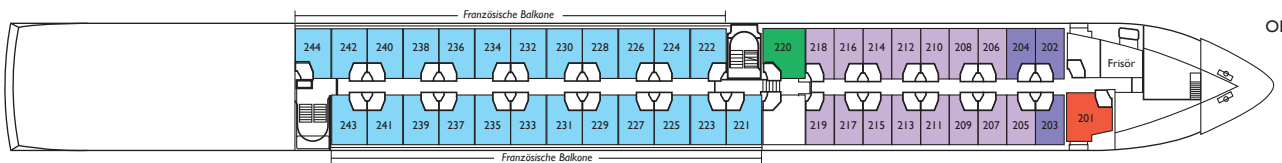

MS Rousse Prestige

SONNENDECK

PANORAMADECK

OBERDECK

HAUPTDECK

Kategorie	Kabinentyp	Deck
1	Dreibett, außen, vorne große Fenster	Oberdeck
2	Zweibett, außen, vorne kleine Fenster	Hauptdeck
3	Zweibett, außen, kleine Fenster	Hauptdeck
4	Zweibett, außen, große Fenster	Oberdeck
5	Minisuite, außen, große Fenster	Oberdeck
6	Zweibett, außen, Deluxe frz. Balkon	Oberdeck
7	Zweibett, außen, Deluxe frz. Balkon	Panoramadeck
8	Einzel, außen, kleine Fenster	Hauptdeck
9	Einzel, außen, große Fenster	Oberdeck