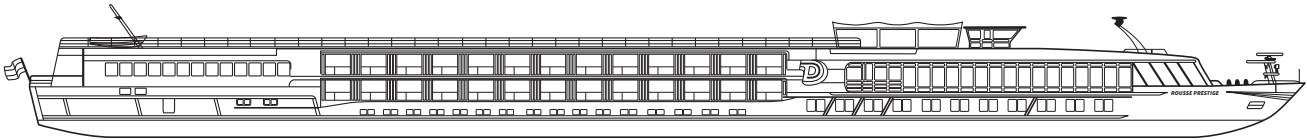

MS Rousse Prestige

SONNENDECK

PANORAMADECK

OBERDECK

HAUPTDECK

Kategorie	Kabinentyp	Deck
1	Dreibett, außen, vorne große Fenster	Oberdeck
2	Zweibett, außen, vorne kleine Fenster	Hauptdeck
3	Zweibett, außen, kleine Fenster	Hauptdeck
4	Zweibett, außen, große Fenster	Oberdeck
5	Minisuite, außen, große Fenster	Oberdeck
6	Zweibett, außen, Deluxe frz. Balkon	Oberdeck
7	Zweibett, außen, Deluxe frz. Balkon	Panoramadeck
8	Einzel, außen, kleine Fenster	Hauptdeck
9	Einzel, außen, große Fenster	Oberdeck