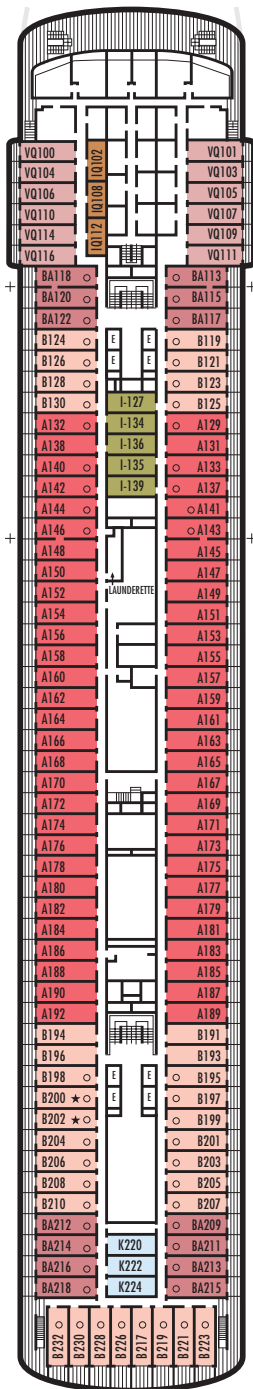

MS Veendam ★★★+

A-Deck

Hauptdeck

Promenade-Unterdeck

Promenade-Deck

Promenade-Oberdeck

- Dreibettkabine (zwei untenstehende Betten, ein Sofabett)
- Vierbettkabine (zwei untenstehende Betten, ein Sofabett, ein Hochbett)
- △ teilweise Sichtbehinderung
- × vollständige Sichtbehinderung
- ⊕ Kabinen mit Verbindungstür
- ◇ Bullaugen anstelle von Fenstern

- ★ rollstuhlgerechte Kabine; Eintritt in Dusche bzw. Bad mit kleiner Stufe; Standardtürbreite

- ♿ rollstuhlgerechte Kabine; entsprechende Dusche und breite Türen

MS Veendam ★★ ★ +

Veranda-Deck

Navigations-Deck

Lido-Deck

Sport-Deck

VERANDA-SUITEN

PS
Pinnacle-Suite: (Penthouse Verandah-Suite) Schlafzimmer mit Kingsizebett, großes Whirlpool-Bad und Dusche, Wohnzimmer, Esszimmer, Ankleidezimmer, eigene Veranda, Pantry-Küche, 1 Sofabett für 2 Personen, Minibar, Kühlschrank, Gäste-WC, durchgehende Fenster.

A B BA BB BC
Vista-Suiten: (Verandah-Suiten) 2 Betten (als Queensizebett stellbar), Whirlpool-Bad und Dusche, Sitzcke, eigene Veranda, Minibar, Kühlschrank, durchgehende Fenster.

SPA VERANDA-KABINEN

VQ
Verandah: 2 Betten (als Queensizebett stellbar), Bad und Dusche, Sitzcke, eigene Veranda, Minibar, Kühlschrank, durchgehende Fenster.