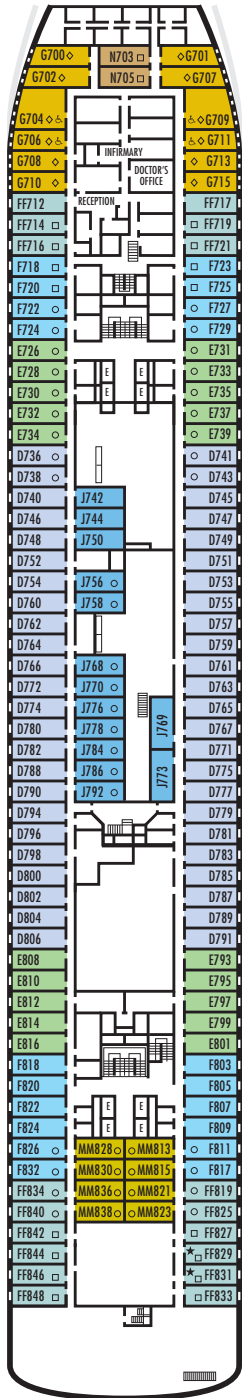

MS Veendam ★★★+

A-Deck

Hauptdeck

Promenade-Unterdeck

Promenade-Deck

Promenade-Oberdeck

- Dreibettkabine (zwei untenstehende Betten, ein Sofabett)
- Vierbettkabine (zwei untenstehende Betten, ein Sofabett, ein Hochbett)
- △ teilweise Sichtbehinderung
- × vollständige Sichtbehinderung
- ⊕ Kabinen mit Verbindungstür
- ◇ Bullaugen anstelle von Fenstern

- ★ rollstuhlgerechte Kabine; Eintritt in Dusche bzw. Bad mit kleiner Stufe; Standardtürbreite

- ♿ rollstuhlgerechte Kabine; entsprechende Dusche und breite Türen

MS Veendam ★★ ★ +

Veranda-Deck

Navigations-Deck

Lido-Deck

Sport-Deck

VERANDA-SUITEN

PS
Pinnacle-Suite: (Penthouse Verandah-Suite) Schlafzimmer mit Kingsizebett, großes Whirlpool-Bad und Dusche, Wohnzimmer, Esszimmer, Ankleidezimmer, eigene Veranda, Pantry-Küche, 1 Sofabett für 2 Personen, Minibar, Kühlschrank, Gäste-WC, durchgehende Fenster.

A B BA BB BC
Vista-Suiten: (Verandah-Suiten) 2 Betten (als Queensizebett stellbar), Whirlpool-Bad und Dusche, Sitzcke, eigene Veranda, Minibar, Kühlschrank, durchgehende Fenster.

SPA VERANDA-KABINEN

VQ
Verandah: 2 Betten (als Queensizebett stellbar), Bad und Dusche, Sitzcke, eigene Veranda, Minibar, Kühlschrank, durchgehende Fenster.