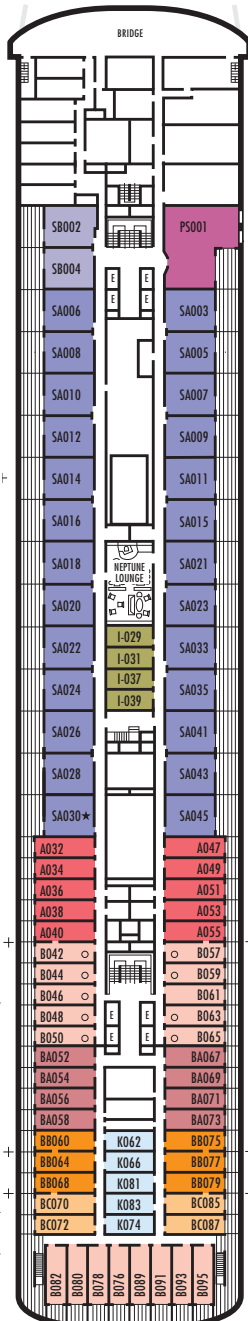

MS Veendam ★★★+

A-Deck

Hauptdeck

Promenade-Unterdeck

Promenade-Deck

Promenade-Oberdeck

- Dreibettkabine (zwei untenstehende Betten, ein Sofabett)
- Vierbettkabine (zwei untenstehende Betten, ein Sofabett, ein Hochbett)
- △ teilweise Sichtbehinderung
- × vollständige Sichtbehinderung
- ⊕ Kabinen mit Verbindungstür
- ◇ Bullaugen anstelle von Fenstern

- ★ rollstuhlgerechte Kabine; Eintritt in Dusche bzw. Bad mit kleiner Stufe; Standardtürbreite

- ♿ rollstuhlgerechte Kabine; entsprechende Dusche und breite Türen

MS Veendam ★★ ★ +

Veranda-Deck

Navigations-Deck

Lido-Deck

Sport-Deck

VERANDA-SUITEN

PS
Pinnacle-Suite: (Penthouse Verandah-Suite) Schlafzimmer mit Kingsizebett, großes Whirlpool-Bad und Dusche, Wohnzimmer, Esszimmer, Ankleidezimmer, eigene Veranda, Pantry-Küche, 1 Sofabett für 2 Personen, Minibar, Kühlschrank, Gäste-WC, durchgehende Fenster.

A B BA BB BC
Vista-Suiten: (Verandah-Suiten) 2 Betten (als Queensizebett stellbar), Whirlpool-Bad und Dusche, Sitzcke, eigene Veranda, Minibar, Kühlschrank, durchgehende Fenster.

SPA VERANDA-KABINEN

VQ
Verandah: 2 Betten (als Queensizebett stellbar), Bad und Dusche, Sitzcke, eigene Veranda, Minibar, Kühlschrank, durchgehende Fenster.