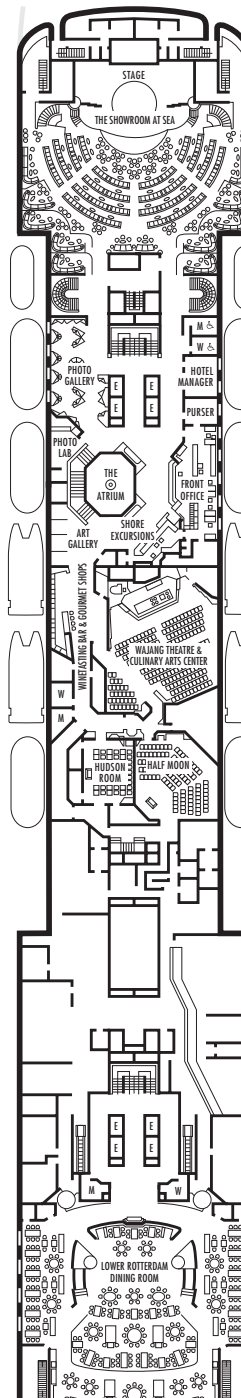

MS Veendam ★★★+

A-Deck

Hauptdeck

Promenade-Unterdeck

Promenade-Deck

Promenade-Oberdeck

- Dreibettkabine (zwei untenstehende Betten, ein Sofabett)
- Vierbettkabine (zwei untenstehende Betten, ein Sofabett, ein Hochbett)
- △ teilweise Sichtbehinderung
- × vollständige Sichtbehinderung
- ⊕ Kabinen mit Verbindungstür
- ◇ Bullaugen anstelle von Fenstern

- ★ rollstuhlgerechte Kabine; Eintritt in Dusche bzw. Bad mit kleiner Stufe; Standardtürbreite

- ♿ rollstuhlgerechte Kabine; entsprechende Dusche und breite Türen

MS Veendam ★★ ★ +

Veranda-Deck

Navigations-Deck

Lido-Deck

Sport-Deck

VERANDA-SUITEN

PS
Pinnacle-Suite: (Penthouse Verandah-Suite) Schlafzimmer mit Kingsizebett, großes Whirlpool-Bad und Dusche, Wohnzimmer, Esszimmer, Ankleidezimmer, eigene Veranda, Pantry-Küche, 1 Sofabett für 2 Personen, Minibar, Kühlschrank, Gäste-WC, durchgehende Fenster.

A B BA BB BC
Vista-Suiten: (Verandah-Suiten) 2 Betten (als Queensizebett stellbar), Whirlpool-Bad und Dusche, Sitzcke, eigene Veranda, Minibar, Kühlschrank, durchgehende Fenster.

SPA VERANDA-KABINEN

VQ
Verandah: 2 Betten (als Queensizebett stellbar), Bad und Dusche, Sitzcke, eigene Veranda, Minibar, Kühlschrank, durchgehende Fenster.