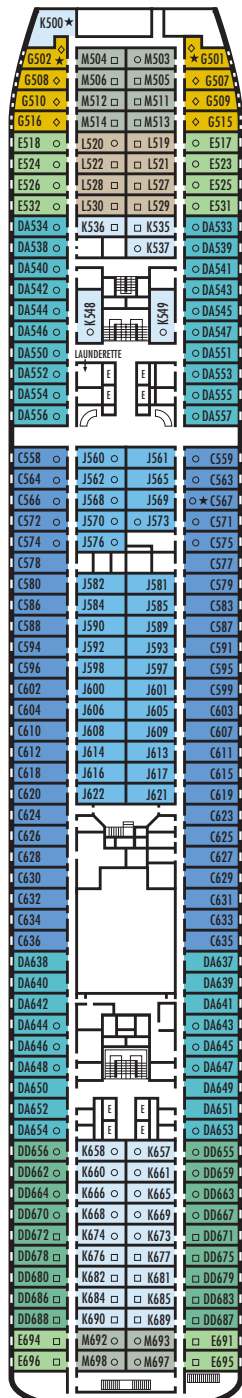

MS Veendam ★★★+

A-Deck

Hauptdeck

Promenade-Unterdeck

Promenade-Deck

Promenade-Oberdeck

- Dreibettkabine (zwei untenstehende Betten, ein Sofabett)
- Vierbettkabine (zwei untenstehende Betten, ein Sofabett, ein Hochbett)
- △ teilweise Sichtbehinderung
- × vollständige Sichtbehinderung
- ⊕ Kabinen mit Verbindungstür
- ◇ Bullaugen anstelle von Fenstern

- ★ rollstuhlgerechte Kabine; Eintritt in Dusche bzw. Bad mit kleiner Stufe; Standardtürbreite

- ♿ rollstuhlgerechte Kabine; entsprechende Dusche und breite Türen

MS Veendam ★★ ★ +

Veranda-Deck

Navigations-Deck

Lido-Deck

Sport-Deck

VERANDA-SUITEN

PS
Pinnacle-Suite: (Penthouse Verandah-Suite) Schlafzimmer mit Kingsizebett, großes Whirlpool-Bad und Dusche, Wohnzimmer, Esszimmer, Ankleidezimmer, eigene Veranda, Pantry-Küche, 1 Sofabett für 2 Personen, Minibar, Kühlschrank, Gäste-WC, durchgehende Fenster.

A B BA BB BC
Vista-Suiten: (Verandah-Suiten) 2 Betten (als Queensizebett stellbar), Whirlpool-Bad und Dusche, Sitzcke, eigene Veranda, Minibar, Kühlschrank, durchgehende Fenster.

SPA VERANDA-KABINEN

VQ
Verandah: 2 Betten (als Queensizebett stellbar), Bad und Dusche, Sitzcke, eigene Veranda, Minibar, Kühlschrank, durchgehende Fenster.