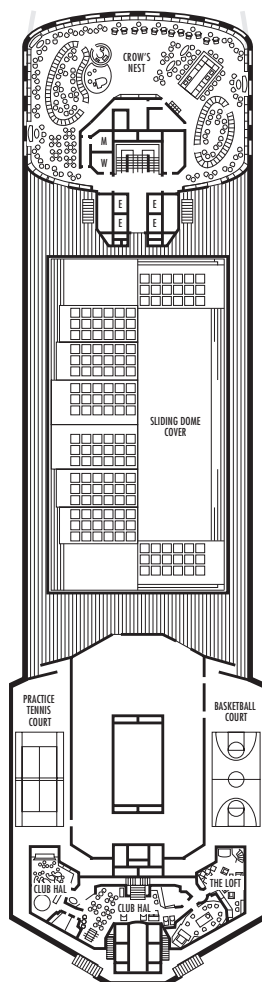

MS Veendam ★★★+

A-Deck

Hauptdeck

Promenade-Unterdeck

Promenade-Deck

Promenade-Oberdeck

- Dreibettkabine (zwei untenstehende Betten, ein Sofabett)
- Vierbettkabine (zwei untenstehende Betten, ein Sofabett, ein Hochbett)
- △ teilweise Sichtbehinderung
- × vollständige Sichtbehinderung
- ⊕ Kabinen mit Verbindungstür
- ◇ Bullaugen anstelle von Fenstern

- ★ rollstuhlgerechte Kabine; Eintritt in Dusche bzw. Bad mit kleiner Stufe; Standardtürbreite

- ♿ rollstuhlgerechte Kabine; entsprechende Dusche und breite Türen

MS Veendam ★★ ★ +

Veranda-Deck

Navigations-Deck

Lido-Deck

Sport-Deck

VERANDA-SUITEN

PS
Pinnacle-Suite: (Penthouse Verandah-Suite) Schlafzimmer mit Kingsizebett, großes Whirlpool-Bad und Dusche, Wohnzimmer, Esszimmer, Ankleidezimmer, eigene Veranda, Pantry-Küche, 1 Sofabett für 2 Personen, Minibar, Kühlschrank, Gäste-WC, durchgehende Fenster.

A B BA BB BC
Vista-Suiten: (Verandah-Suiten) 2 Betten (als Queensizebett stellbar), Whirlpool-Bad und Dusche, Sitzcke, eigene Veranda, Minibar, Kühlschrank, durchgehende Fenster.

SPA VERANDA-KABINEN

VQ
Verandah: 2 Betten (als Queensizebett stellbar), Bad und Dusche, Sitzcke, eigene Veranda, Minibar, Kühlschrank, durchgehende Fenster.