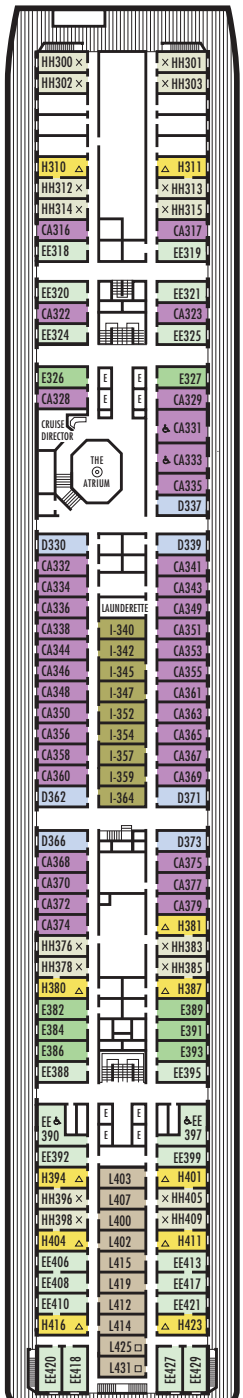

MS Veendam ★★★+

A-Deck

Hauptdeck

Promenade-Unterdeck

Promenade-Deck

Promenade-Oberdeck

- Dreibettkabine (zwei untenstehende Betten, ein Sofabett)
- Vierbettkabine (zwei untenstehende Betten, ein Sofabett, ein Hochbett)
- △ teilweise Sichtbehinderung
- × vollständige Sichtbehinderung
- ⊕ Kabinen mit Verbindungstür
- ◇ Bullaugen anstelle von Fenstern

- ★ rollstuhlgerechte Kabine; Eintritt in Dusche bzw. Bad mit kleiner Stufe; Standardtürbreite

- ♿ rollstuhlgerechte Kabine; entsprechende Dusche und breite Türen

MS Veendam ★★ ★ +

Veranda-Deck

Navigations-Deck

Lido-Deck

Sport-Deck

VERANDA-SUITEN

PS
Pinnacle-Suite: (Penthouse Verandah-Suite) Schlafzimmer mit Kingsizebett, großes Whirlpool-Bad und Dusche, Wohnzimmer, Esszimmer, Ankleidezimmer, eigene Veranda, Pantry-Küche, 1 Sofabett für 2 Personen, Minibar, Kühlschrank, Gäste-WC, durchgehende Fenster.

A B BA BB BC
Vista-Suiten: (Verandah-Suiten) 2 Betten (als Queensizebett stellbar), Whirlpool-Bad und Dusche, Sitzcke, eigene Veranda, Minibar, Kühlschrank, durchgehende Fenster.

SPA VERANDA-KABINEN

VQ
Verandah: 2 Betten (als Queensizebett stellbar), Bad und Dusche, Sitzcke, eigene Veranda, Minibar, Kühlschrank, durchgehende Fenster.