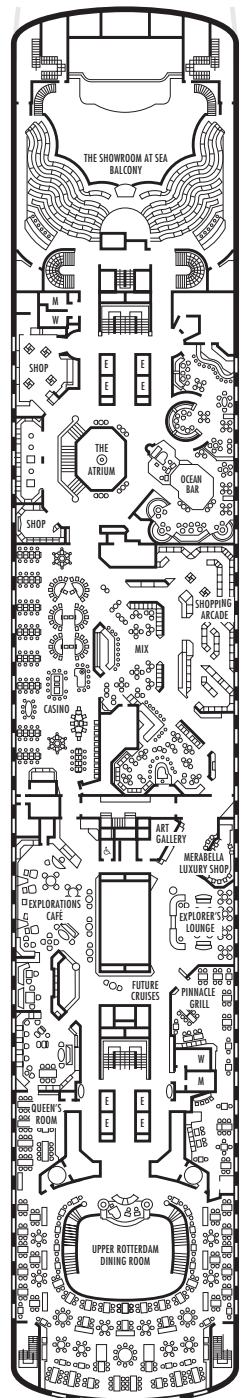

MS Veendam ★★★+

A-Deck

Hauptdeck

Promenade-Unterdeck

Promenade-Deck

Promenade-Oberdeck

- Dreibettkabine (zwei untenstehende Betten, ein Sofabett)
- Vierbettkabine (zwei untenstehende Betten, ein Sofabett, ein Hochbett)
- △ teilweise Sichtbehinderung
- × vollständige Sichtbehinderung
- ⊕ Kabinen mit Verbindungstür
- ◇ Bullaugen anstelle von Fenstern

- ★ rollstuhlgerechte Kabine; Eintritt in Dusche bzw. Bad mit kleiner Stufe; Standardtürbreite

- ♿ rollstuhlgerechte Kabine; entsprechende Dusche und breite Türen

MS Veendam ★★ ★ +

Veranda-Deck

Navigations-Deck

Lido-Deck

Sport-Deck

VERANDA-SUITEN

PS
Pinnacle-Suite: (Penthouse Verandah-Suite) Schlafzimmer mit Kingsizebett, großes Whirlpool-Bad und Dusche, Wohnzimmer, Esszimmer, Ankleidezimmer, eigene Veranda, Pantry-Küche, 1 Sofabett für 2 Personen, Minibar, Kühlschrank, Gäste-WC, durchgehende Fenster.