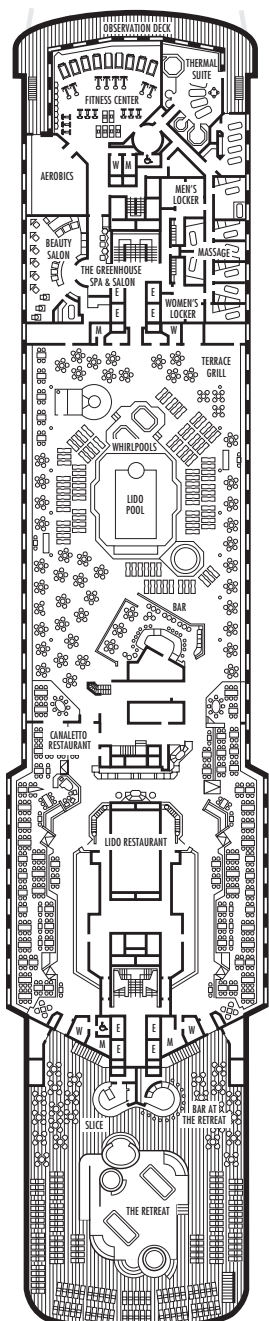

MS Veendam ★★★+

A-Deck

Hauptdeck

Promenade-Unterdeck

Promenade-Deck

Promenade-Oberdeck

- Dreibettkabine (zwei untenstehende Betten, ein Sofabett)
- Vierbettkabine (zwei untenstehende Betten, ein Sofabett, ein Hochbett)
- △ teilweise Sichtbehinderung
- × vollständige Sichtbehinderung
- ⊕ Kabinen mit Verbindungstür
- ◇ Bullaugen anstelle von Fenstern

- ★ rollstuhlgerechte Kabine; Eintritt in Dusche bzw. Bad mit kleiner Stufe; Standardtürbreite

- ♿ rollstuhlgerechte Kabine; entsprechende Dusche und breite Türen

MS Veendam ★★ ★ +

Veranda-Deck

Navigations-Deck

Lido-Deck

Sport-Deck

VERANDA-SUITEN

PS
Pinnacle-Suite: (Penthouse Verandah-Suite) Schlafzimmer mit Kingsizebett, großes Whirlpool-Bad und Dusche, Wohnzimmer, Esszimmer, Ankleidezimmer, eigene Veranda, Pantry-Küche, 1 Sofabett für 2 Personen, Minibar, Kühlschrank, Gäste-WC, durchgehende Fenster.

A B BA BB BC
Vista-Suiten: (Verandah-Suiten) 2 Betten (als Queensizebett stellbar), Whirlpool-Bad und Dusche, Sitzcke, eigene Veranda, Minibar, Kühlschrank, durchgehende Fenster.

SPA VERANDA-KABINEN

VQ
Verandah: 2 Betten (als Queensizebett stellbar), Bad und Dusche, Sitzcke, eigene Veranda, Minibar, Kühlschrank, durchgehende Fenster.