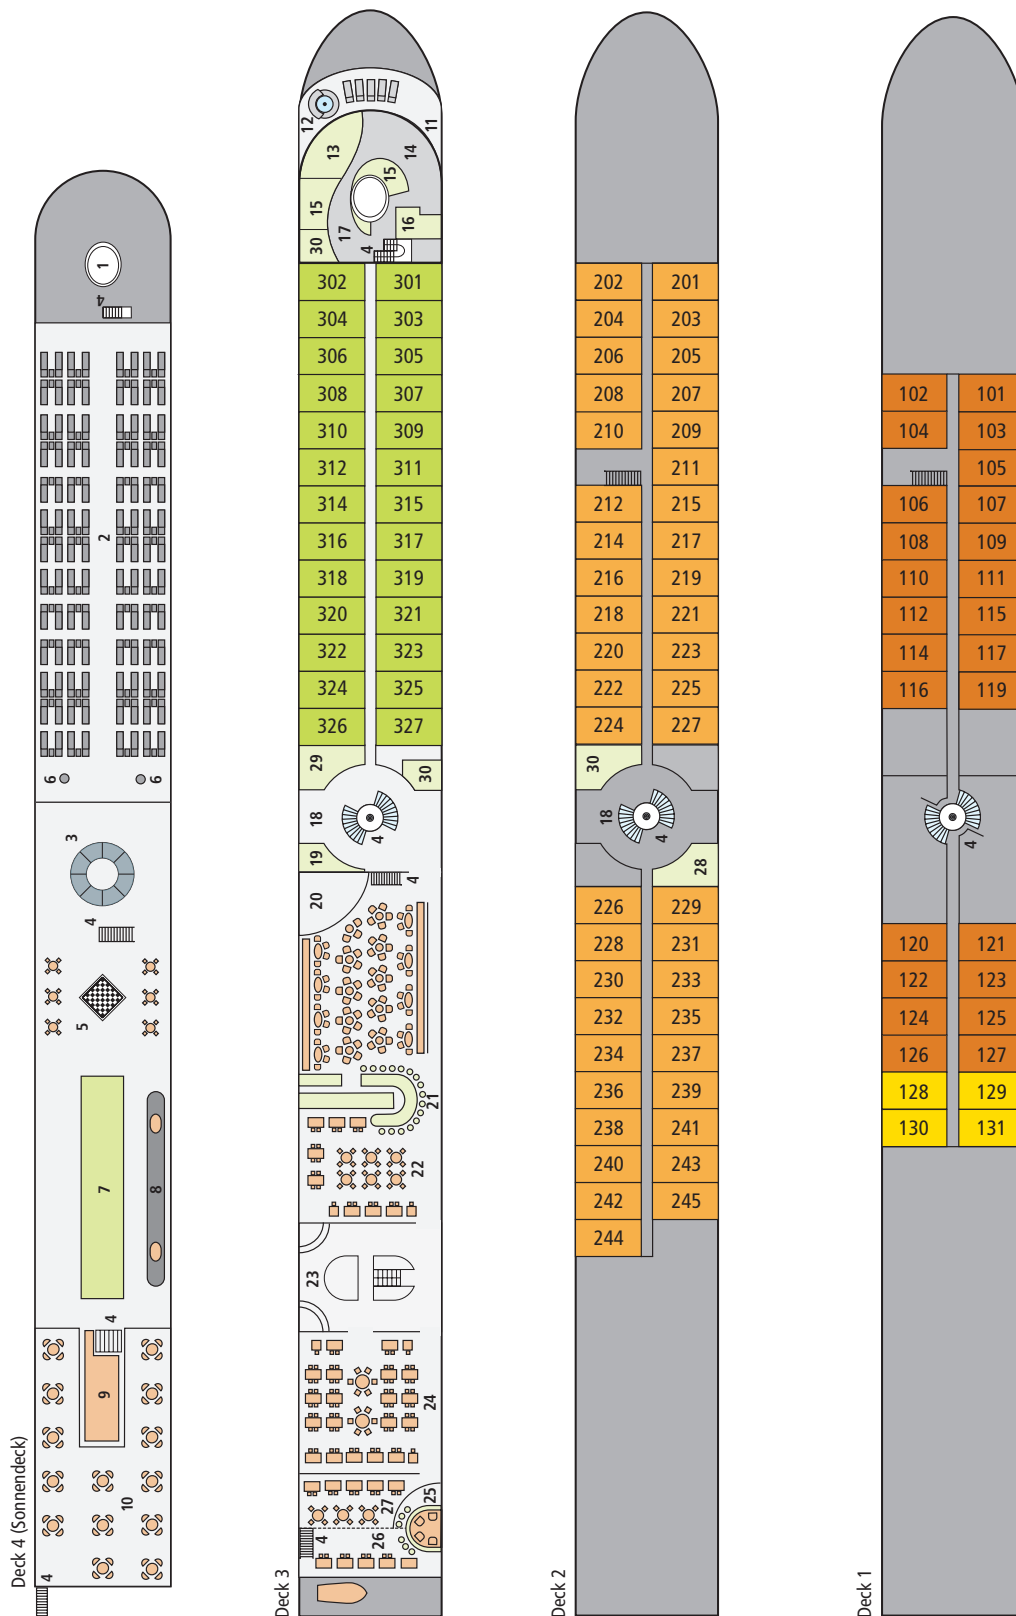

A-ROSA AQUA ★★★+

Die Vergabe der Sterne erfolgt nach dem Urteil des etablierten Berlitz-Guide für Flusskreuzfahrten in Europa.

- 01 Steuerhaus
- 02 Liegen und Sonnensegel
- 03 Lichtdom
- 04 Treppen
- 05 Großfigurenspielfläche
- 06 Außendusche
- 07 Putting Green/Minigolf
- 08 Shuffleboard
- 09 Mobile Bar und Grillstation
- 10 Außengastronomie

- 11 Spa-Außenbereich
- 12 Whirlpool
- 13 Fitnessbereich
- 14 Spa-Ruhebereich
- 15 Massage/Beauty
- 16 Sanarium
- 17 Spa-Empfang
- 18 Foyer
- 19 Ausflugs-Counter
- 20 Lounge mit Tanzfläche

- 21 Loungebar
- 22 Café/Restaurant
- 23 Spezialitäten-Buffets mit Live-Cooking
- 24 Marktrestaurant
- 25 P'tit Bar (innen & außen)
- 26 Restaurant-Außenbereich
- 27 Weinwirtschaft
- 28 Rezeption
- 29 Bordshop
- 30 WC