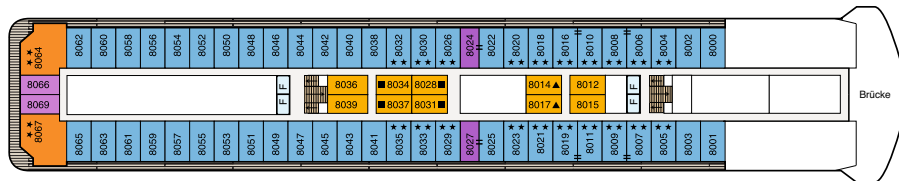

# MS COLUMBUS 2

Zweibettkabine innen  
**Kat.1**

Zweibettkabine außen  
**Kat.3**

Zweibettkabine außen  
**Kat.4**

Zweibettkabine außen mit Balkon  
**Kat.5**

Zweibettkabine außen mit Balkon  
**Kat.6**

Zweibettkabine außen mit Balkon  
**Kat.7**

Penthouse Suite außen mit Balkon  
**Kat.8**

Vista Suite außen mit Balkon  
**Kat.9**

Owners Suite außen mit Balkon  
**Kat.10**

Deck 11

Deck 10

Deck 9

Deck 8

Deck 7

Deck 6

Deck 5

Deck 4

Deck 3

★ 3. Bett: Schlafsofa für 1 Person      ▲ 3. Bett: Pullmanbett      = Verbindungstür  
 ★★ 3./4. Bett: Schlafsofa für 2 Personen      ■ 3./4. Bett: 2 Pullmanbetten      F Fahrstuhl  
 \*1 Sichtbehinderung      \*2 Bullauge