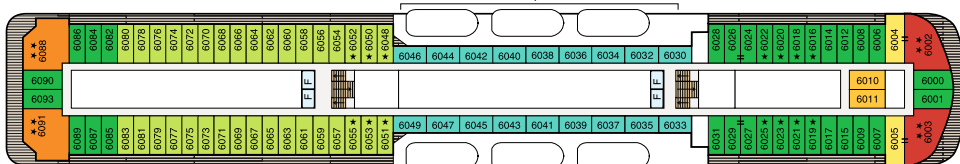

# MS COLUMBUS 2

Zweibettkabine innen  
**Kat.1**

Zweibettkabine außen  
**Kat.3**

Zweibettkabine außen  
**Kat.4**

Zweibettkabine außen mit Balkon  
**Kat.5**

Zweibettkabine außen mit Balkon  
**Kat.6**

Zweibettkabine außen mit Balkon  
**Kat.7**

Penthouse Suite außen mit Balkon  
**Kat.8**

Vista Suite außen mit Balkon  
**Kat.9**

Owners Suite außen mit Balkon  
**Kat.10**

Deck 11

Deck 10

Deck 9

Deck 8

Deck 7

Deck 6

Deck 5

Deck 4

Deck 3

★ 3. Bett: Schlafsofa für 1 Person      ▲ 3. Bett: Pullmanbett      = Verbindungstür  
 ★★ 3./4. Bett: Schlafsofa für 2 Personen      ■ 3./4. Bett: 2 Pullmanbetten      F Fahrstuhl  
 \*1 Sichtbehinderung      \*2 Bullauge