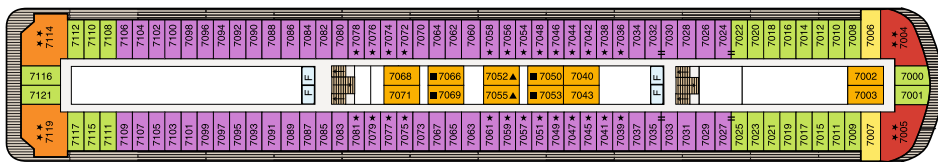

# MS COLUMBUS 2

Zweibettkabine innen  
**Kat.1**

Zweibettkabine außen  
**Kat.3**

Zweibettkabine außen  
**Kat.4**

Zweibettkabine außen mit Balkon  
**Kat.5**

Zweibettkabine außen mit Balkon  
**Kat.6**

Zweibettkabine außen mit Balkon  
**Kat.7**

Penthouse Suite außen mit Balkon  
**Kat.8**

Vista Suite außen mit Balkon  
**Kat.9**

Owners Suite außen mit Balkon  
**Kat.10**

Deck 11

Deck 10

Deck 9

Deck 8

Deck 7

Deck 6

Deck 5

Deck 4

Deck 3

★ 3. Bett: Schlafsofa für 1 Person      ▲ 3. Bett: Pullmanbett      = Verbindungstür  
 ★★ 3./4. Bett: Schlafsofa für 2 Personen      ■ 3./4. Bett: 2 Pullmanbetten      F Fahrstuhl  
 \*1 Sichtbehinderung      \*2 Bullauge