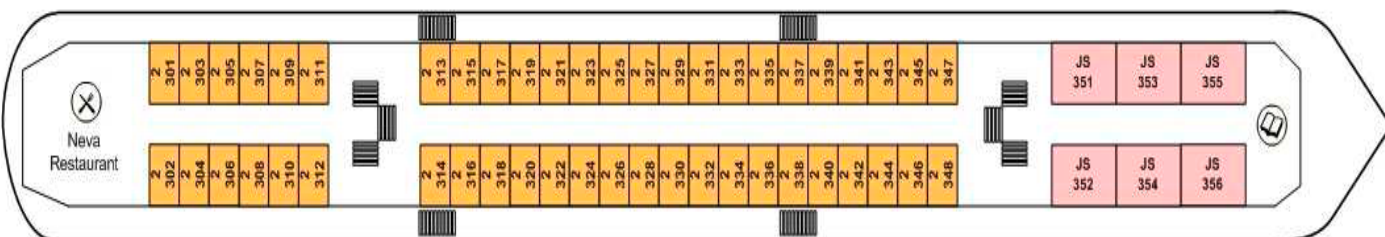

# MS Lavrinenkov ★★★ (★)

Sonnendeck

Oberdeck

Mitteldeck

Hauptdeck

Unterdeck

- Einzelkabinen
- Zweibettkabinen
- Vierbettkabinen
- Junior Suiten
- Suiten

- Bar
- Restaurant
- Lesezimmer
- Arzt
- Schönheitssalon
- Sauna