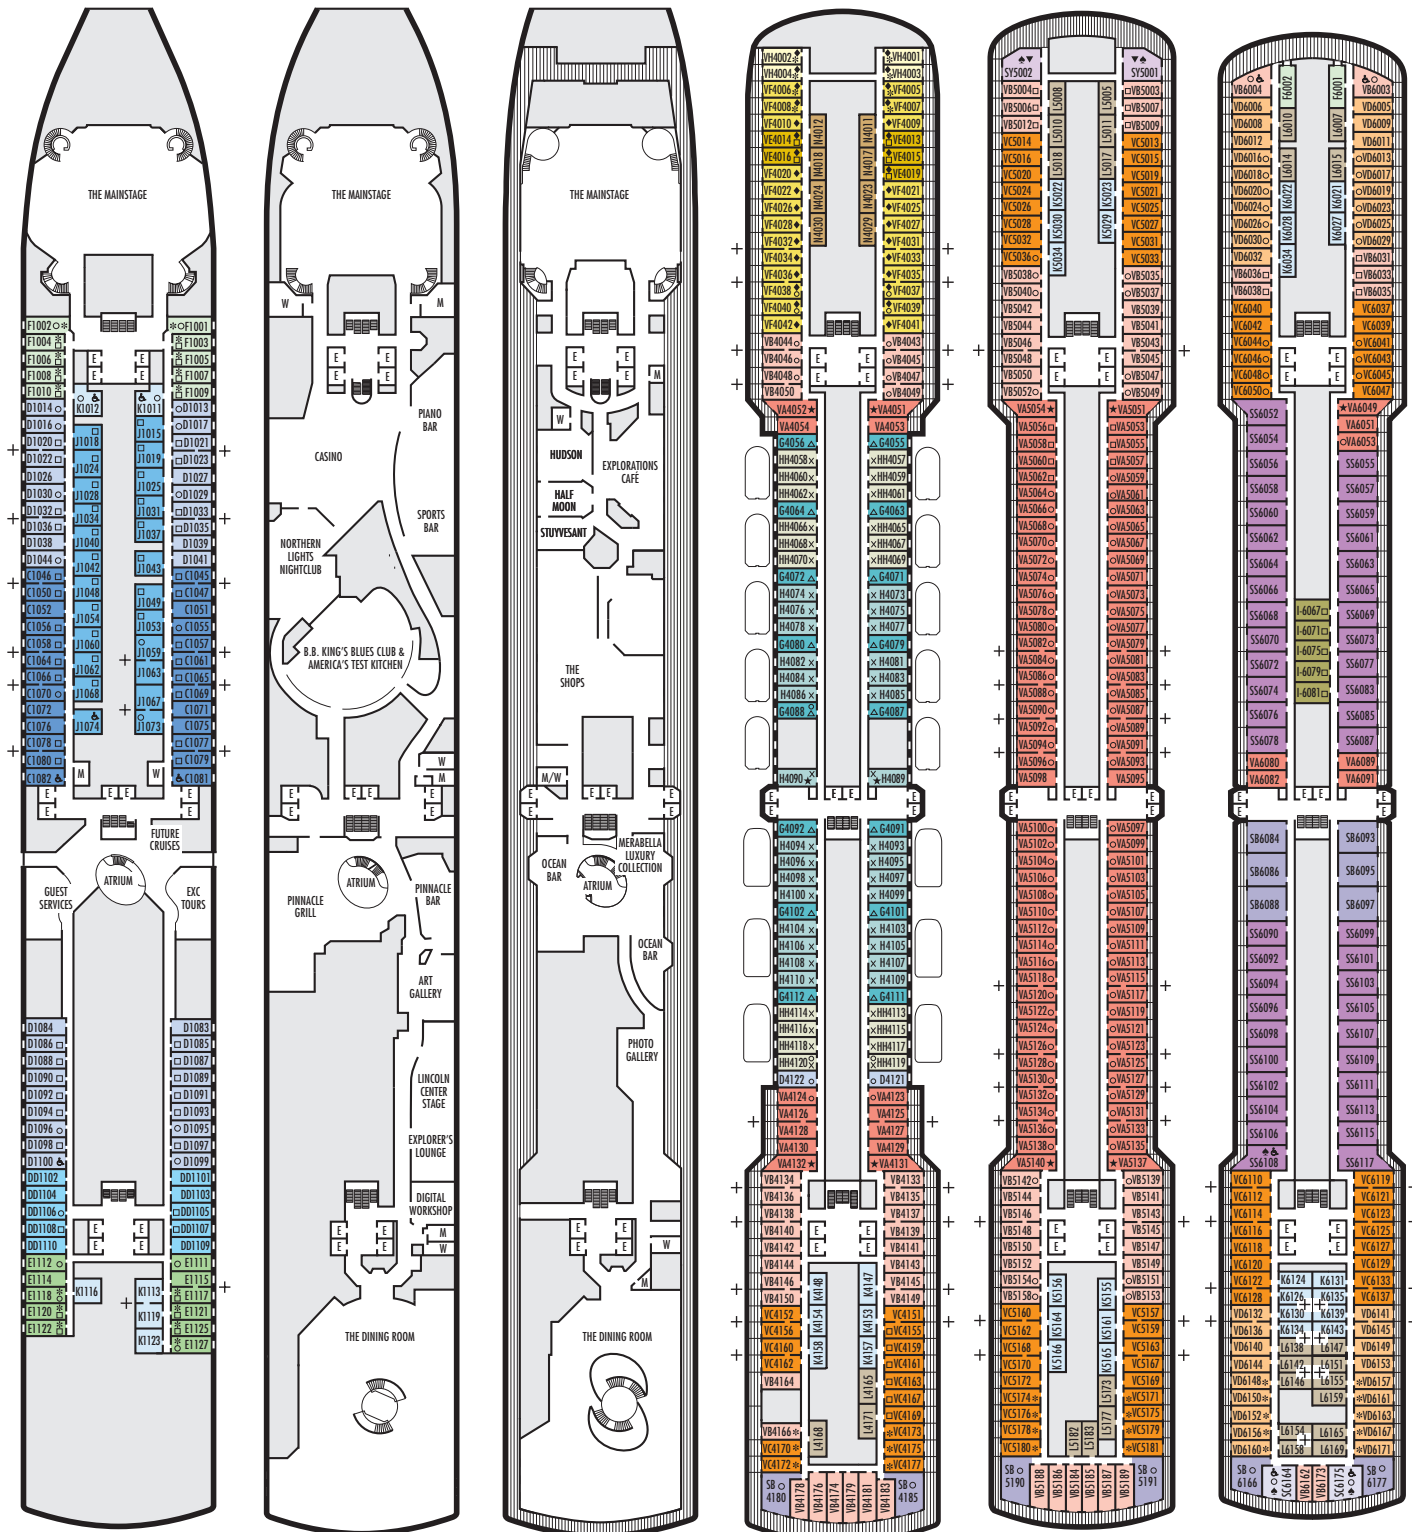

MS Noordam ★★☆☆

Hauptdeck

Unteres Promenade Deck

Promenade Deck

Oberes Promenade Deck

Veranda Deck

Oberes Veranda Deck

- Vierbettkabine (zwei untenstehende Betten, ein Sofabett, ein Oberbett)
- Dreibettkabine (2 untenstehende Betten, ein Sofabett)
- △ teilweise Sichtbehinderung
- ✕ vollständige Sichtbehinderung
- ⊕ Kabinen mit Verbindungstür

- * nur Dusche
- ♣ Einzelwaschbecken
- ◆ Kabinen mit Stahl-Reiling statt Reiling aus durchsichtigem Plexiglas
- ♿ behindertengerechte Kabine

MS Noordam ★★☆☆