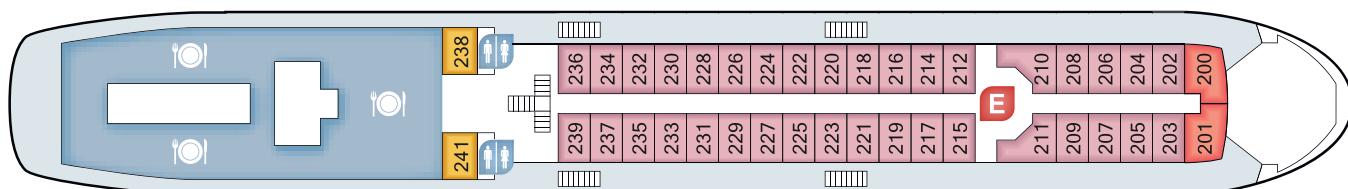

# MS Rossia

Sonnendeck

Bootsdeck

Oberdeck

Hauptdeck

 COMFORT SUITE  
(12,4 M<sup>2</sup>)

 DELUXE SUITE  
(14,6 M<sup>2</sup>)

 SUITE  
(16,3 M<sup>2</sup>)

 PANORAMA SUITE  
(16,5 M<sup>2</sup>)