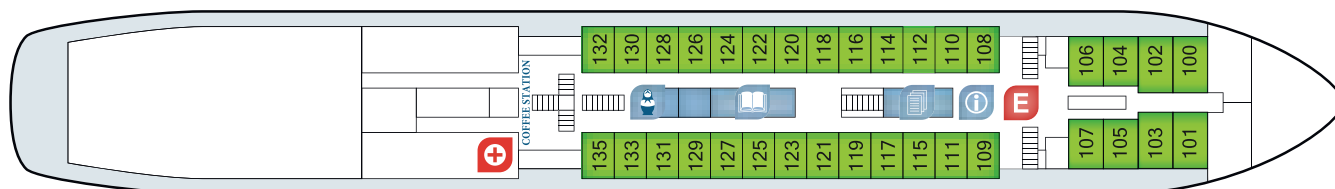

# MS Rossia

Sonnendeck

Bootsdeck

Oberdeck

Hauptdeck

 COMFORT SUITE  
(12,4 M<sup>2</sup>)

 DELUXE SUITE  
(14,6 M<sup>2</sup>)

 SUITE  
(16,3 M<sup>2</sup>)

 PANORAMA SUITE  
(16,5 M<sup>2</sup>)