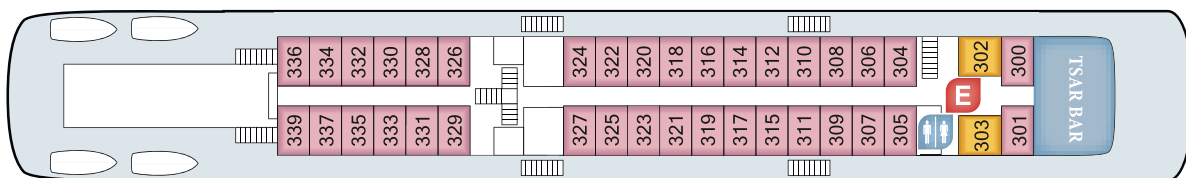

# MS Rossia

Sonnendeck

Bootsdeck

Oberdeck

Hauptdeck

 COMFORT SUITE  
(12,4 M<sup>2</sup>)

 DELUXE SUITE  
(14,6 M<sup>2</sup>)

 SUITE  
(16,3 M<sup>2</sup>)

 PANORAMA SUITE  
(16,5 M<sup>2</sup>)