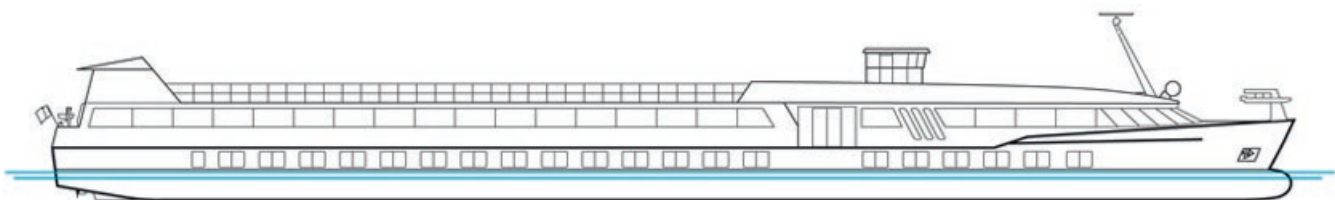

# MS Sans Souci ★★★

Kat.	Kabinentyp	Deck
1	Zweibett, außen, achtern	Ems-Deck
2	Zweibett, außen	Ems-Deck
3	Zweibett, außen	Elbe-Deck
4	Einzel, außen	Elbe-Deck

Die Vergabe der Sterne erfolgt nach dem Urteil des etablierten Berlitz-Guide für Flusskreuzfahrten 2014.