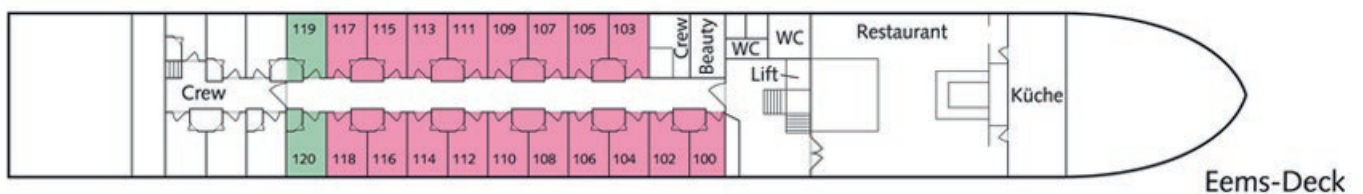

# MS Sans Souci ★★★

Kat.	Kabinentyp	Deck
1	Zweibett, außen, achtern	Ems-Deck
2	Zweibett, außen	Ems-Deck
3	Zweibett, außen	Elbe-Deck
4	Einzel, außen	Elbe-Deck

Die Vergabe der Sterne erfolgt nach dem Urteil des etablierten Berlitz-Guide für Flusskreuzfahrten 2014.