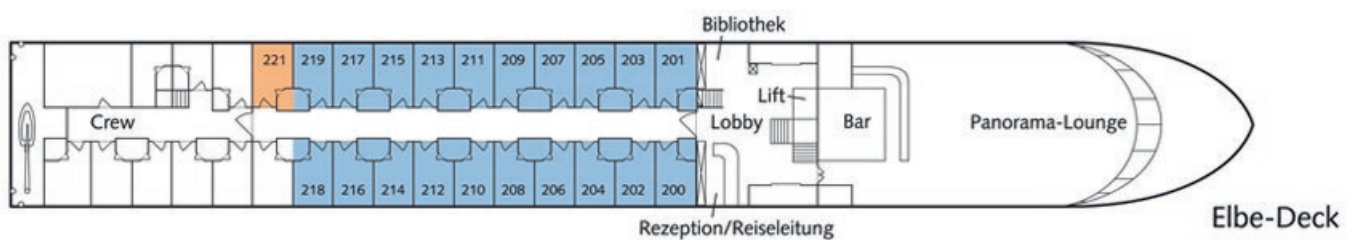

# MS Sans Souci ★★★

Kat.	Kabinentyp	Deck
1	Zweibett, außen, achtern	Ems-Deck
2	Zweibett, außen	Ems-Deck
3	Zweibett, außen	Elbe-Deck
4	Einzel, außen	Elbe-Deck

Die Vergabe der Sterne erfolgt nach dem Urteil des etablierten Berlitz-Guide für Flusskreuzfahrten 2014.