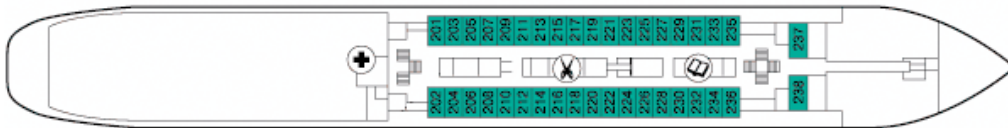

# Sholokov ★★★

Sonnendeck

Bootsdeck

Oberdeck

Hauptdeck

Unterdeck

- Einzelkabine
- Zweibett-Kabine
- Zweibett-Kabine
- Zweibett-Kabine
- Vierbett-Kabine
- Suite

Die Vergabe der Sterne erfolgt nach dem Urteil des etablierten Berlitz-Guides für Hochseekreuzfahrten. Wenn ein Schiff dort nicht aufgeführt wird, richtet sich die Kategorisierung - ebenso wie bei den Flussschiffen - nach den Angaben der Reederei und unserer eigenen Einschätzung.