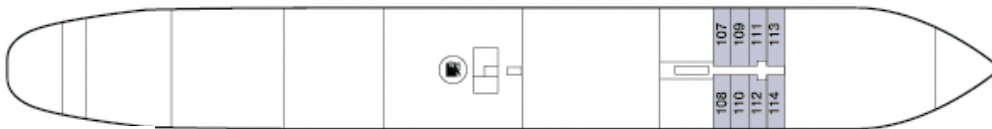

# Sholokov ★★★

Sonnendeck

Bootsdeck

Oberdeck

Hauptdeck

Unterdeck

- Einzelkabine
- Zweibett-Kabine
- Zweibett-Kabine
- Zweibett-Kabine
- Vierbett-Kabine
- Suite

Die Vergabe der Sterne erfolgt nach dem Urteil des etablierten Berlitz-Guides für Hochseekreuzfahrten. Wenn ein Schiff dort nicht aufgeführt wird, richtet sich die Kategorisierung - ebenso wie bei den Flussschiffen - nach den Angaben der Reederei und unserer eigenen Einschätzung.