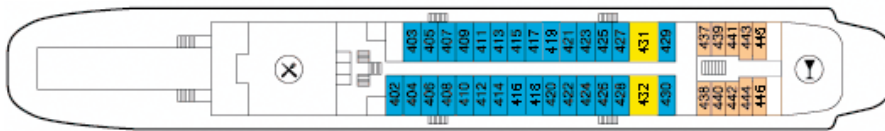

# Sholokov ★★★

Sonnendeck

Bootsdeck

Oberdeck

Hauptdeck

Unterdeck

- Einzelkabine
- Zweibett-Kabine
- Zweibett-Kabine
- Zweibett-Kabine
- Vierbett-Kabine
- Suite

Die Vergabe der Sterne erfolgt nach dem Urteil des etablierten Berlitz-Guides für Hochseekreuzfahrten. Wenn ein Schiff dort nicht aufgeführt wird, richtet sich die Kategorisierung - ebenso wie bei den Flussschiffen - nach den Angaben der Reederei und unserer eigenen Einschätzung.