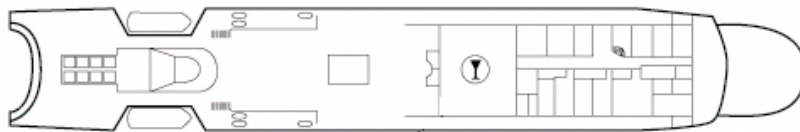

# Sholokov ★★★

Sonnendeck

Bootsdeck

Oberdeck

Hauptdeck

Unterdeck

- Einzelkabine
- Zweibett-Kabine
- Zweibett-Kabine
- Zweibett-Kabine
- Vierbett-Kabine
- Suite

Die Vergabe der Sterne erfolgt nach dem Urteil des etablierten Berlitz-Guides für Hochseekreuzfahrten. Wenn ein Schiff dort nicht aufgeführt wird, richtet sich die Kategorisierung - ebenso wie bei den Flussschiffen - nach den Angaben der Reederei und unserer eigenen Einschätzung.