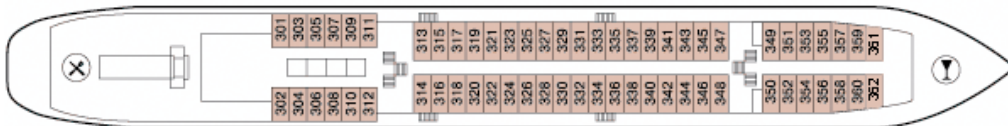

# Sholokov ★★★

Sonnendeck

Bootsdeck

Oberdeck

Hauptdeck

Unterdeck

- Einzelkabine
- Zweibett-Kabine
- Zweibett-Kabine
- Zweibett-Kabine
- Vierbett-Kabine
- Suite

Die Vergabe der Sterne erfolgt nach dem Urteil des etablierten Berlitz-Guides für Hochseekreuzfahrten. Wenn ein Schiff dort nicht aufgeführt wird, richtet sich die Kategorisierung - ebenso wie bei den Flussschiffen - nach den Angaben der Reederei und unserer eigenen Einschätzung.