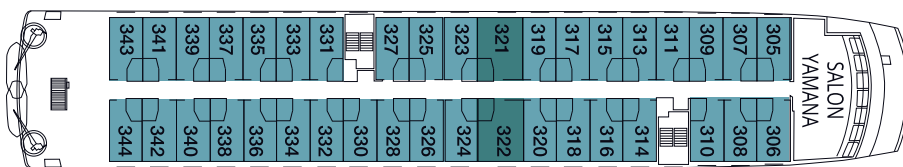

# MS Ventus Australis ★★★★★

**Deck Darwin**

**Deck Cabo de Hornos/  
Kap Hoorn**

- AAA
- AAA SUPERIOR

**Deck Tierra del Fuego/  
Feuerland**

- AA
- AA SUPERIOR

**Deck Magellanes/Magellan**

- A
- B