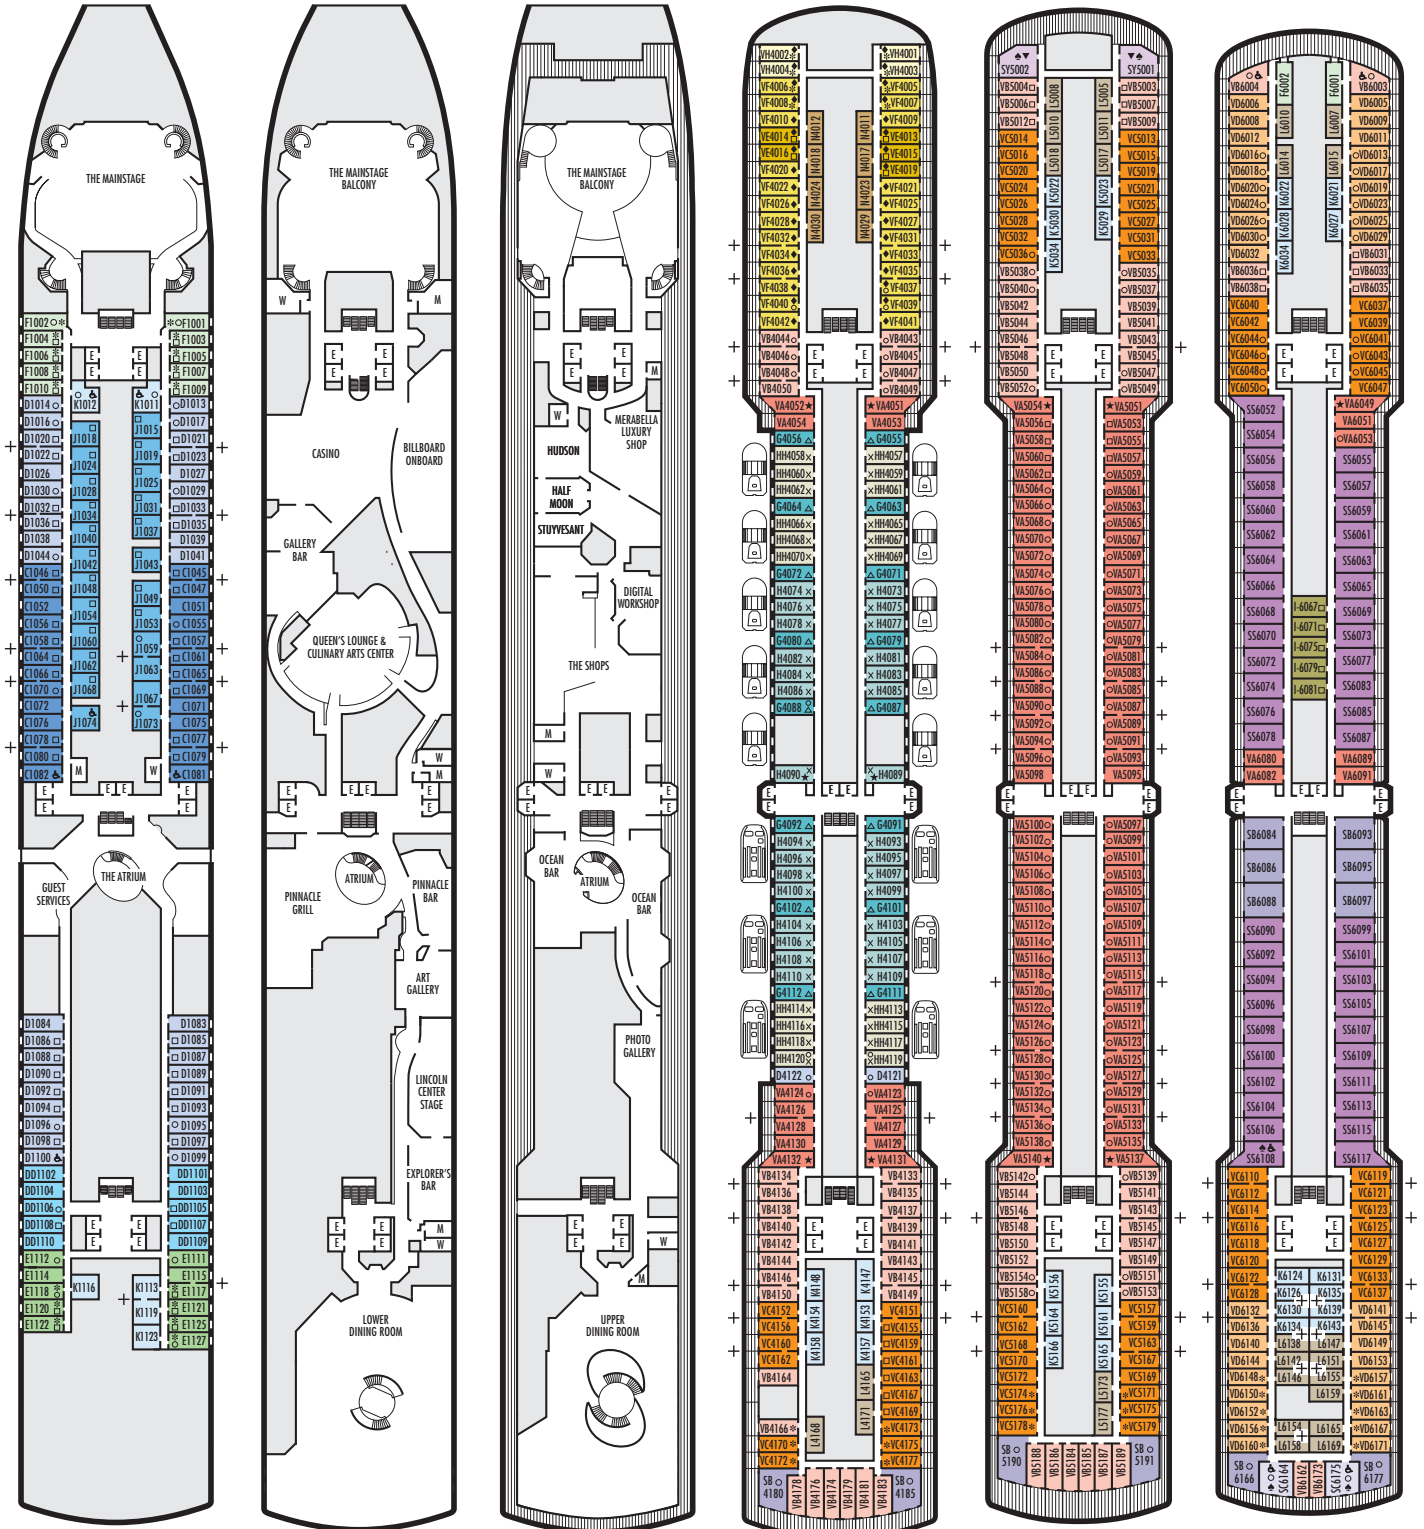

MS Westerdam ★★★+

Hauptdeck

Unteres Promenade Deck

Promenade Deck

Oberes Promenade Deck

Veranda Deck

Oberes Veranda Deck

- Vierbettkabine (zwei untenstehende Betten, ein Sofabett, ein Oberbett)
- Dreibettkabine (2 untenstehende Betten, ein Sofabett)
- △ teilweise Sichtbehinderung
- ✕ vollständige Sichtbehinderung
- ⊕ Kabinen mit Verbindungstür

- * nur Dusche
- ♣ Einzelwaschbecken
- ◆ Kabinen mit Stahl-Reiling statt Reiling aus durchsichtigem Plexiglas
- ♿ behindertengerechte Kabine

MS Westerdam ★★★+