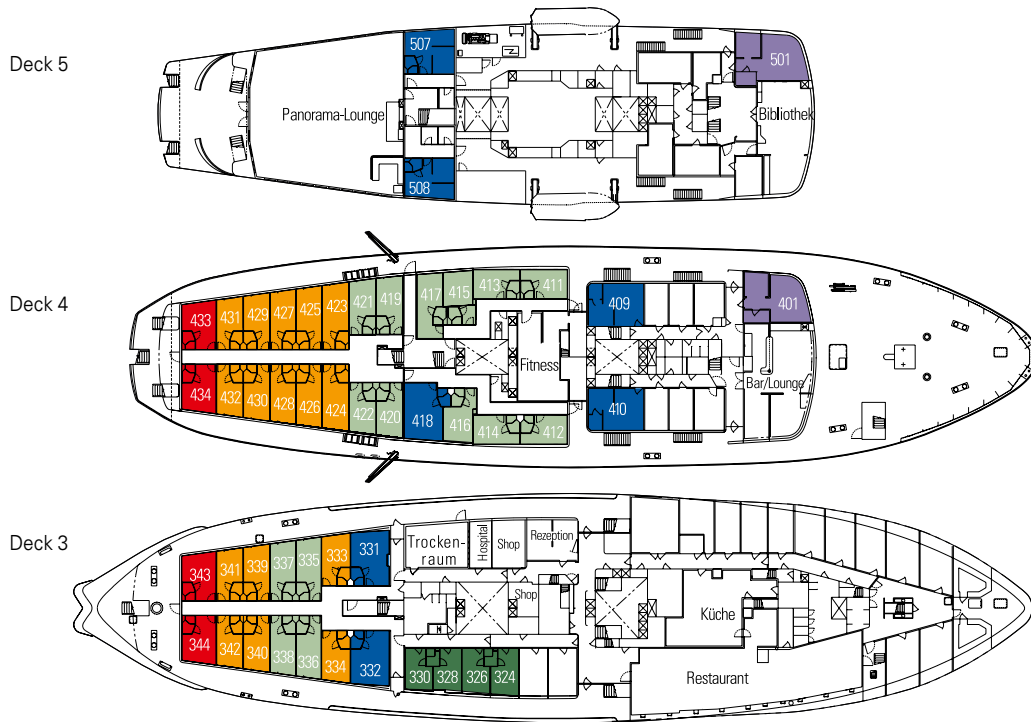

MS Polar Star ★★★

- Kat. K1 3-Bett-Außenkabine (10 qm, Waschbecken und Bullaugen; Dusche/WC mit zweiter Kabine zu teilen)
- Kat. K2 2-Bett-Außenkabine (11,5 qm, getrennte Betten, zwei Fenster, auf Deck 3 eingeschränkte Sicht, auf Deck 4 Fenster nicht zu öffnen)
- Kat. K3 Außenkabine (11,5 qm, getrennte Betten, zwei Fenster)
- Kat. Superior (14 qm, Doppelbett und Sofa, Fenster zum Heck und zur Seite)
- Kat. K6 Minisuite (18 qm, Doppelbett in Alkoven, Sofa, zwei Fenster)
- Kat. K7 Suite (25 qm, Doppelbett, Sofa in separatem Wohnraum, Fenster nach vorne und zur Seite)