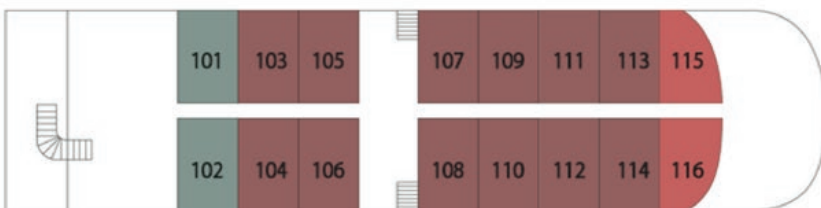

# MY Pegasus

**360° Sonnendeck**

**Infinity Oberdeck**

**Riviera Hauptdeck**

**Oceans Unterdeck**