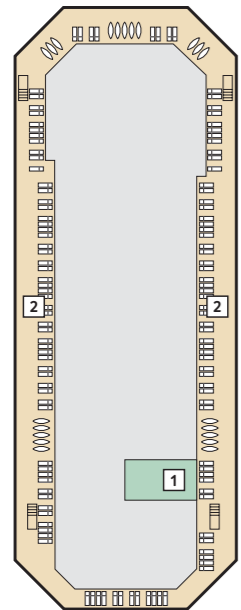

# Zur Orientierung – die Decksgrundrisse

Wo ist was auf meinem Schiff? Zur besseren Orientierung können Sie hier vorab schon mal die unterschiedlichen Decks erkunden.

### Kabinenkategorien\*

- 10029 Suite
- 12002 Junior Suite
- 10171 Familienkabine mit Veranda
- 10000 Verandakabine Kat. A
- 9072 Verandakabine Kat. B
- 9039 Balkonkabine Kat. A
- 9005 Außenkabine Kat. A
- 9017 Innenkabine Kat. A

### Legende

- | Verbindungstür
- Bettcouch
- Doppelbettcouch
- ▲ 1 Pullman-Bett
- 2 Pullman-Betten

- 1 Golf Simulator
- 2 Sonnendeck
- 3 Entspannsinseln
- 4 FKK-Deck
- 5 Outdoor-Sportbereich
- 6 Golf-Abschlagplätze
- 7 Yoga & Meditation
- 8 Überschau Bar
- 9 Jogging-Bereich
- 10 Himmel & Meer Lounge
- 11 Abtanz Bar
- 12 X-Lounge
- 13 GOSCH Sylt
- 14 Tapas y Mas Bar
- 15 Bistro La Vela
- 16 Buffet-Restaurant Anckelmannsplatz
- 17 Cliff 24 Grill
- 19 Unverzicht Bar
- 20 Kiosk
- 21 Fitness
- 22 Spa-Shop
- 23 Wellness Bar La Vida Sana
- 24 Sauna
- 25 Spa & Meer
- 26 Friseur
- 27 Spa-Suiten
- 28 Brücke
- 29 Kids-Club