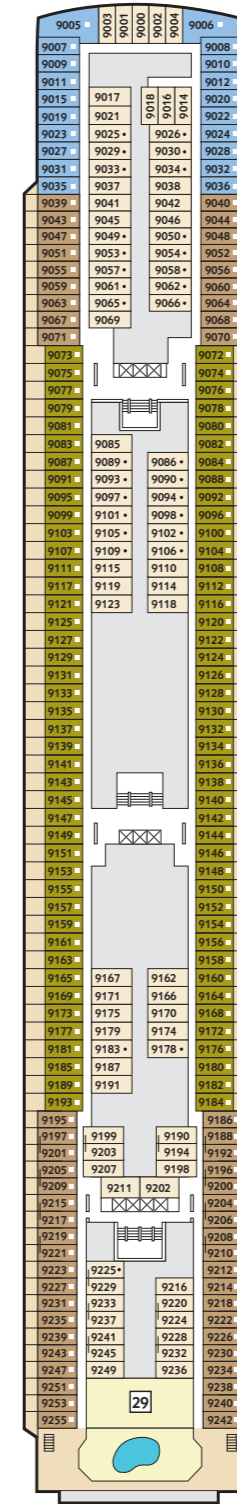

# Zur Orientierung – die Decksgrundrisse

Wo ist was auf meinem Schiff? Zur besseren Orientierung können Sie hier vorab schon mal die unterschiedlichen Decks erkunden.

### Kabinenkategorien\*

- 10029 Suite
- 12002 Junior Suite
- 10171 Familienkabine mit Veranda
- 10000 Verandakabine Kat. A
- 9072 Verandakabine Kat. B
- 9039 Balkonkabine Kat. A
- 9005 Außenkabine Kat. A
- 9017 Innenkabine Kat. A

### Legende

- | Verbindungstür
- Bettcouch
- Doppelbettcouch
- ▲ 1 Pullman-Bett
- 2 Pullman-Betten

- 1 Golf Simulator
- 2 Sonnendeck
- 3 Entspannsinseln
- 4 FKK-Deck
- 5 Outdoor-Sportbereich
- 6 Golf-Abschlagplätze
- 7 Yoga & Meditation
- 8 Überschau Bar
- 9 Jogging-Bereich
- 10 Himmel & Meer Lounge
- 11 Abtanz Bar
- 12 X-Lounge
- 13 GOSCH Sylt
- 14 Tapas y Mas Bar
- 15 Bistro La Vela
- 16 Buffet-Restaurant Anckelmannsplatz
- 17 Cliff 24 Grill
- 19 Unverzicht Bar
- 20 Kiosk
- 21 Fitness
- 22 Spa-Shop
- 23 Wellness Bar La Vida Sana
- 24 Sauna
- 25 Spa & Meer
- 26 Friseur
- 27 Spa-Suiten
- 28 Brücke
- 29 Kids-Club

\*Beispielhafte Darstellung der Kabinenummern.

Änderungen vorbehalten.

**Kabinenkategorien\***

- 8228 Familienkabine mit Veranda
- 8054 Balkonkabine Kat. B
- 5072 Außenkabine Kat. A
- 8004 Außenkabine Kat. B
- 5025 Außenkabine Kat. C
- 4011 Außenkabine Kat. D
- 4178 Außenkabine Kat. E
- 8029 Innenkabine Kat. B
- 4041 Innenkabine Kat. C
- 4172 Innenkabine Kat. D