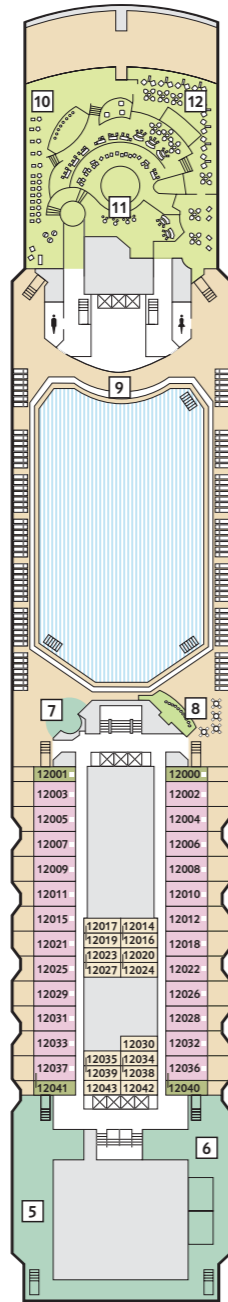

# Zur Orientierung – die Decksgrundrisse

Wo ist was auf meinem Schiff? Zur besseren Orientierung können Sie hier vorab schon mal die unterschiedlichen Decks erkunden.

### Kabinenkategorien\*

- 10029 Suite
- 12002 Junior Suite
- 10171 Familienkabine mit Veranda
- 10000 Verandakabine Kat. A
- 9072 Verandakabine Kat. B
- 9039 Balkonkabine Kat. A
- 9005 Außenkabine Kat. A
- 9017 Innenkabine Kat. A

### Legende

- | Verbindungstür
- Bettcouch
- Doppelbettcouch
- ▲ 1 Pullman-Bett
- 2 Pullman-Betten

- 1 Golf Simulator
- 2 Sonnendeck
- 3 Entspannsinseln
- 4 FKK-Deck
- 5 Outdoor-Sportbereich
- 6 Golf-Abschlagplätze
- 7 Yoga & Meditation
- 8 Überschau Bar
- 9 Jogging-Bereich
- 10 Himmel & Meer Lounge
- 11 Abtanz Bar
- 12 X-Lounge
- 13 GOSCH Sylt
- 14 Tapas y Mas Bar
- 15 Bistro La Vela
- 16 Buffet-Restaurant Anckelmannsplatz
- 17 Cliff 24 Grill
- 19 Unverzicht Bar
- 20 Kiosk
- 21 Fitness
- 22 Spa-Shop
- 23 Wellness Bar La Vida Sana
- 24 Sauna
- 25 Spa & Meer
- 26 Friseur
- 27 Spa-Suiten
- 28 Brücke
- 29 Kids-Club

- 30 Bibliothek
- 31 Atrium
- 32 Kartenspielraum
- 33 Aussicht Bar
- 34 Spielplatz Casino & Lounge
- 35 Promenadendeck
- 36 Blaue Welt Bar Sushi
- 37 Vinos Vinothek
- 38 Steakhouse Surf & Turf
- 39 Wii-Corner
- 40 Neuer Wall Shops
- 41 Theater
- 42 Restaurant Atlantik
- 43 Blaue Welt Bar Lounge
- 44 TUI Bar
- 45 Fotogalerie
- 46 Netz Bar
- 47 Nasch Bar
- 48 Reiseleitung
- 49 Kolleg
- 50 Konferenzraum
- 51 Internet
- 52 Versteck Bar
- 53 Blaue Welt Bar Apéro
- 54 Richard's Feines Essen
- 55 Landausflüge
- 56 Rezeption
- 57 Hospital