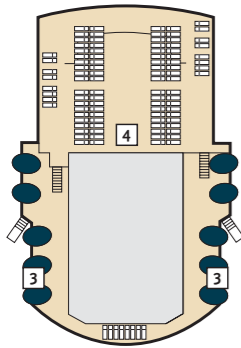

# Zur Orientierung – die Decksgrundrisse

Wo ist was auf meinem Schiff? Zur besseren Orientierung können Sie hier vorab schon mal die unterschiedlichen Decks erkunden.

### Kabinenkategorien\*

- 10029 Suite
- 12002 Junior Suite
- 10171 Familienkabine mit Veranda
- 10000 Verandakabine Kat. A
- 9072 Verandakabine Kat. B
- 9039 Balkonkabine Kat. A
- 9005 Außenkabine Kat. A
- 9017 Innenkabine Kat. A

### Legende

- | Verbindungstür
- Bettcouch
- Doppelbettcouch
- ▲ 1 Pullman-Bett
- 2 Pullman-Betten

- 1 Golf Simulator
- 2 Sonnendeck
- 3 Entspannsinseln
- 4 FKK-Deck
- 5 Outdoor-Sportbereich
- 6 Golf-Abschlagplätze
- 7 Yoga & Meditation
- 8 Überschau Bar
- 9 Jogging-Bereich
- 10 Himmel & Meer Lounge
- 11 Abtanz Bar
- 12 X-Lounge
- 13 GOSCH Sylt
- 14 Tapas y Mas Bar
- 15 Bistro La Vela
- 16 Buffet-Restaurant Anckelmannsplatz
- 17 Cliff 24 Grill
- 19 Unverzicht Bar
- 20 Kiosk
- 21 Fitness
- 22 Spa-Shop
- 23 Wellness Bar La Vida Sana
- 24 Sauna
- 25 Spa & Meer
- 26 Friseur
- 27 Spa-Suiten
- 28 Brücke
- 29 Kids-Club