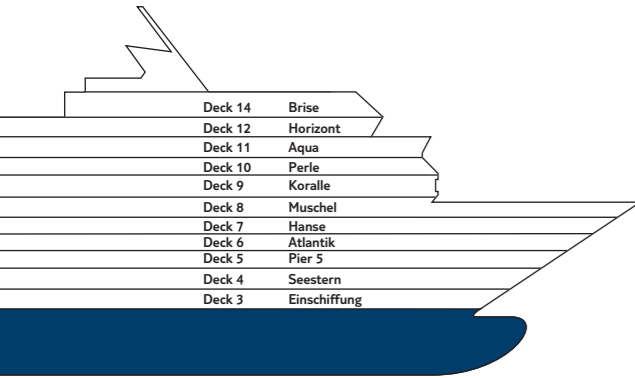

# Zur Orientierung – die Decksgrundrisse

Wo ist was auf meinem Schiff? Zur besseren Orientierung können Sie hier vorab schon mal die unterschiedlichen Decks erkunden.

### Kabinenkategorien\*

- 10029 Suite
- 12002 Junior Suite
- 10171 Familienkabine mit Veranda
- 10000 Verandakabine Kat. A
- 9072 Verandakabine Kat. B
- 9039 Balkonkabine Kat. A
- 9005 Außenkabine Kat. A
- 9017 Innenkabine Kat. A

### Legende

- | Verbindungstür
- Bettcouch
- Doppelbettcouch
- ▲ 1 Pullman-Bett
- 2 Pullman-Betten

- 1 Golf Simulator
- 2 Sonnendeck
- 3 Entspannsinseln
- 4 FKK-Deck
- 5 Outdoor-Sportbereich
- 6 Golf-Abschlagplätze
- 7 Yoga & Meditation
- 8 Überschau Bar
- 9 Jogging-Bereich
- 10 Himmel & Meer Lounge
- 11 Abtanz Bar
- 12 X-Lounge
- 13 GOSCH Sylt
- 14 Tapas y Mas Bar
- 15 Bistro La Vela
- 16 Buffet-Restaurant Anckelmannsplatz
- 17 Cliff 24 Grill
- 19 Unverzicht Bar
- 20 Kiosk
- 21 Fitness
- 22 Spa-Shop
- 23 Wellness Bar La Vida Sana
- 24 Sauna
- 25 Spa & Meer
- 26 Friseur
- 27 Spa-Suiten
- 28 Brücke
- 29 Kids-Club

- 30 Bibliothek
- 31 Atrium
- 32 Kartenspielraum
- 33 Aussicht Bar
- 34 Spielplatz Casino & Lounge
- 35 Promenadendeck
- 36 Blaue Welt Bar Sushi
- 37 Vinos Vinothek
- 38 Steakhouse Surf & Turf
- 39 Wii-Corner
- 40 Neuer Wall Shops
- 41 Theater
- 42 Restaurant Atlantik
- 43 Blaue Welt Bar Lounge
- 44 TUI Bar
- 45 Fotogalerie
- 46 Netz Bar
- 47 Nasch Bar
- 48 Reiseleitung
- 49 Kolleg
- 50 Konferenzraum
- 51 Internet
- 52 Versteck Bar
- 53 Blaue Welt Bar Apéro
- 54 Richard's Feines Essen
- 55 Landausflüge
- 56 Rezeption
- 57 Hospital