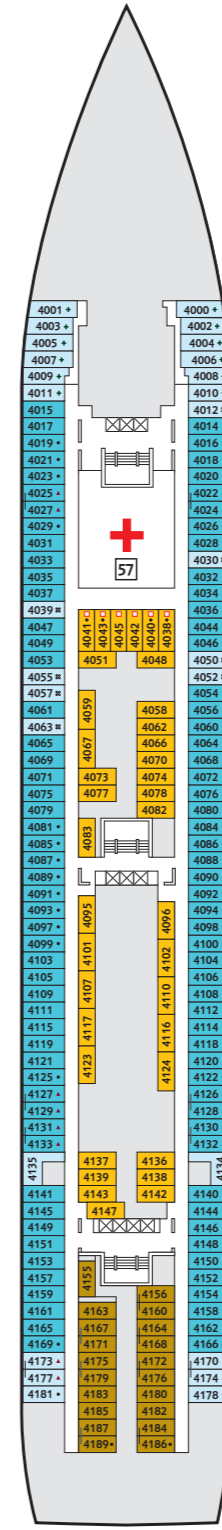

# Zur Orientierung – die Decksgrundrisse

Wo ist was auf meinem Schiff? Zur besseren Orientierung können Sie hier vorab schon mal die unterschiedlichen Decks erkunden.

### Kabinenkategorien\*

- 10029 Suite
- 12002 Junior Suite
- 10171 Familienkabine mit Veranda
- 10000 Verandakabine Kat. A
- 9072 Verandakabine Kat. B
- 9039 Balkonkabine Kat. A
- 9005 Außenkabine Kat. A
- 9017 Innenkabine Kat. A

### Legende

- | Verbindungstür
- Bettcouch
- Doppelbettcouch
- ▲ 1 Pullman-Bett
- 2 Pullman-Betten

- 1 Golf Simulator
- 2 Sonnendeck
- 3 Entspannsinseln
- 4 FKK-Deck
- 5 Outdoor-Sportbereich
- 6 Golf-Abschlagplätze
- 7 Yoga & Meditation
- 8 Überschau Bar
- 9 Jogging-Bereich
- 10 Himmel & Meer Lounge
- 11 Abtanz Bar
- 12 X-Lounge
- 13 GOSCH Sylt
- 14 Tapas y Mas Bar
- 15 Bistro La Vela
- 16 Buffet-Restaurant Anckelmannsplatz
- 17 Cliff 24 Grill
- 19 Unverzicht Bar
- 20 Kiosk
- 21 Fitness
- 22 Spa-Shop
- 23 Wellness Bar La Vida Sana
- 24 Sauna
- 25 Spa & Meer
- 26 Friseur
- 27 Spa-Suiten
- 28 Brücke
- 29 Kids-Club

\*Beispielhafte Darstellung der Kabinenummern.

Änderungen vorbehalten.

**Kabinenkategorien\***

- 8228 Familienkabine mit Veranda
- 8054 Balkonkabine Kat. B
- 5072 Außenkabine Kat. A
- 8004 Außenkabine Kat. B
- 5025 Außenkabine Kat. C
- 4011 Außenkabine Kat. D
- 4178 Außenkabine Kat. E
- 8029 Innenkabine Kat. B
- 4041 Innenkabine Kat. C
- 4172 Innenkabine Kat. D