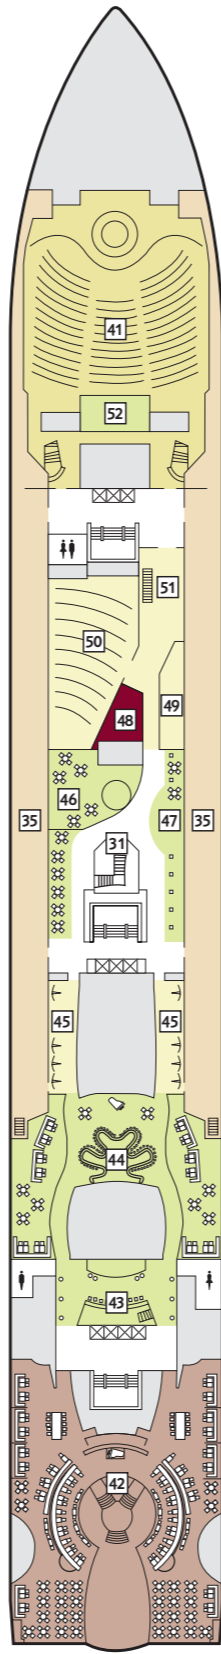

Kabinenkategorien*

- 8228 Familienkabine mit Veranda
- 8054 Balkonkabine Kat. B
- 5072 Außenkabine Kat. A
- 8004 Außenkabine Kat. B
- 5025 Außenkabine Kat. C
- 4011 Außenkabine Kat. D
- 4178 Außenkabine Kat. E
- 8029 Innenkabine Kat. B
- 4041 Innenkabine Kat. C
- 4172 Innenkabine Kat. D

Legende

- Barrierefreie Kabine
- Verbindungstür
- Bettcouch
- Doppelbettcouch
- 1 Pullman-Bett
- 2 Pullman-Betten
- Kabine mit Bullauge
- Kabine mit Sichtbehinderung
- Betten nicht zusammenstellbar

- 30 Bibliothek
- 31 Atrium
- 32 Kartenspielraum
- 33 Aussicht Bar
- 34 Spielplatz Casino & Lounge
- 35 Promenadendeck
- 36 Blaue Welt Bar Sushi
- 37 Vinos Vinothek
- 38 Steakhouse Surf & Turf
- 39 Wii-Corner
- 40 Neuer Wall Shops
- 41 Theater
- 42 Restaurant Atlantik
- 43 Blaue Welt Bar Lounge
- 44 TUI Bar
- 45 Fotogalerie
- 46 Netz Bar
- 47 Nasch Bar
- 48 Reiseleitung
- 49 Kolleg
- 50 Konferenzraum
- 51 Internet
- 52 Versteck Bar
- 53 Blaue Welt Bar Apéro
- 54 Richard's Feines Essen
- 55 Landausflüge
- 56 Rezeption
- 57 Hospital

*Beispielhafte Darstellung der Kabinenummern.

Änderungen vorbehalten.