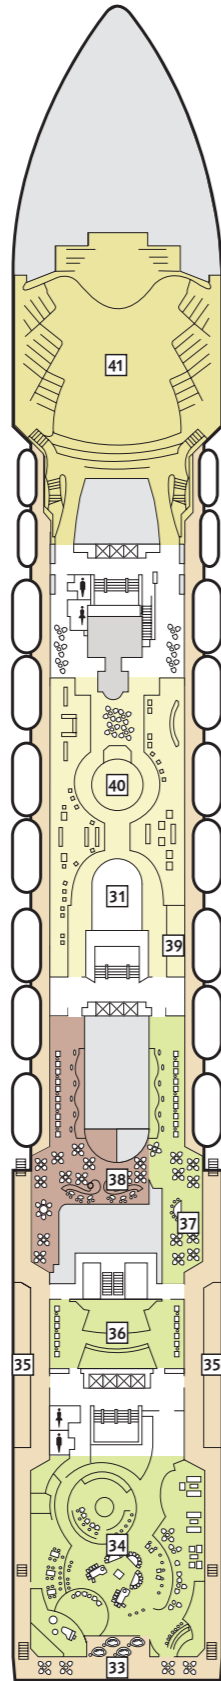

# Zur Orientierung – die Decksgrundrisse

Wo ist was auf meinem Schiff? Zur besseren Orientierung können Sie hier vorab schon mal die unterschiedlichen Decks erkunden.

### Kabinenkategorien\*

- 10029 Suite
- 12002 Junior Suite
- 10171 Familienkabine mit Veranda
- 10000 Verandakabine Kat. A
- 9072 Verandakabine Kat. B
- 9039 Balkonkabine Kat. A
- 9005 Außenkabine Kat. A
- 9017 Innenkabine Kat. A

### Legende

- | Verbindungstür
- Bettcouch
- Doppelbettcouch
- ▲ 1 Pullman-Bett
- 2 Pullman-Betten

- 1 Golf Simulator
- 2 Sonnendeck
- 3 Entspannsinseln
- 4 FKK-Deck
- 5 Outdoor-Sportbereich
- 6 Golf-Abschlagplätze
- 7 Yoga & Meditation
- 8 Überschau Bar
- 9 Jogging-Bereich
- 10 Himmel & Meer Lounge
- 11 Abtanz Bar
- 12 X-Lounge
- 13 GOSCH Sylt
- 14 Tapas y Mas Bar
- 15 Bistro La Vela
- 16 Buffet-Restaurant Anckelmannsplatz
- 17 Cliff 24 Grill
- 19 Unverzicht Bar
- 20 Kiosk
- 21 Fitness
- 22 Spa-Shop
- 23 Wellness Bar La Vida Sana
- 24 Sauna
- 25 Spa & Meer
- 26 Friseur
- 27 Spa-Suiten
- 28 Brücke
- 29 Kids-Club

\*Beispielhafte Darstellung der Kabinenummern.

Änderungen vorbehalten.

**Kabinenkategorien\***

- 8228 Familienkabine mit Veranda
- 8054 Balkonkabine Kat. B
- 5072 Außenkabine Kat. A
- 8004 Außenkabine Kat. B
- 5025 Außenkabine Kat. C
- 4011 Außenkabine Kat. D
- 4178 Außenkabine Kat. E
- 8029 Innenkabine Kat. B
- 4041 Innenkabine Kat. C
- 4172 Innenkabine Kat. D