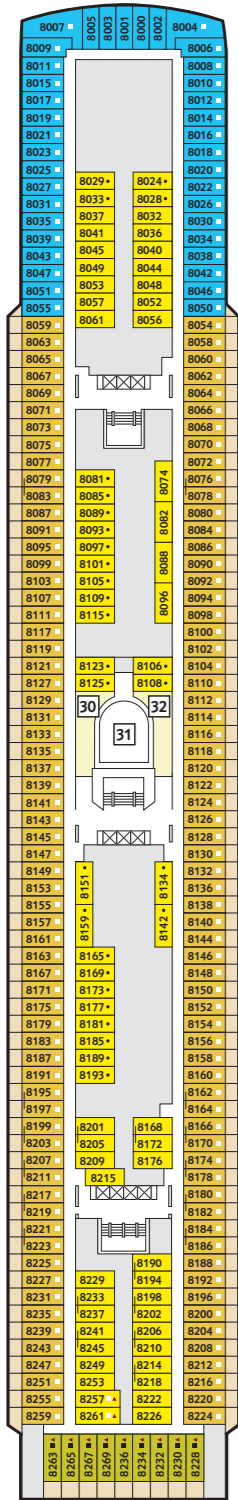

# Zur Orientierung – die Decksgrundrisse

Wo ist was auf meinem Schiff? Zur besseren Orientierung können Sie hier vorab schon mal die unterschiedlichen Decks erkunden.

### Kabinenkategorien\*

- 10029 Suite
- 12002 Junior Suite
- 10171 Familienkabine mit Veranda
- 10000 Verandakabine Kat. A
- 9072 Verandakabine Kat. B
- 9039 Balkonkabine Kat. A
- 9005 Außenkabine Kat. A
- 9017 Innenkabine Kat. A

### Legende

- | Verbindungstür
- Bettcouch
- Doppelbettcouch
- ▲ 1 Pullman-Bett
- 2 Pullman-Betten

- 1 Golf Simulator
- 2 Sonnendeck
- 3 Entspannsinseln
- 4 FKK-Deck
- 5 Outdoor-Sportbereich
- 6 Golf-Abschlagplätze
- 7 Yoga & Meditation
- 8 Überschau Bar
- 9 Jogging-Bereich
- 10 Himmel & Meer Lounge
- 11 Abtanz Bar
- 12 X-Lounge
- 13 GOSCH Sylt
- 14 Tapas y Mas Bar
- 15 Bistro La Vela
- 16 Buffet-Restaurant Anckelmannsplatz
- 17 Cliff 24 Grill
- 19 Unverzicht Bar
- 20 Kiosk
- 21 Fitness
- 22 Spa-Shop
- 23 Wellness Bar La Vida Sana
- 24 Sauna
- 25 Spa & Meer
- 26 Friseur
- 27 Spa-Suiten
- 28 Brücke
- 29 Kids-Club

\*Beispielhafte Darstellung der Kabinenummern.

Änderungen vorbehalten.

**Kabinenkategorien\***

- 8228 Familienkabine mit Veranda
- 8054 Balkonkabine Kat. B
- 5072 Außenkabine Kat. A
- 8004 Außenkabine Kat. B
- 5025 Außenkabine Kat. C
- 4011 Außenkabine Kat. D
- 4178 Außenkabine Kat. E
- 8029 Innenkabine Kat. B
- 4041 Innenkabine Kat. C
- 4172 Innenkabine Kat. D