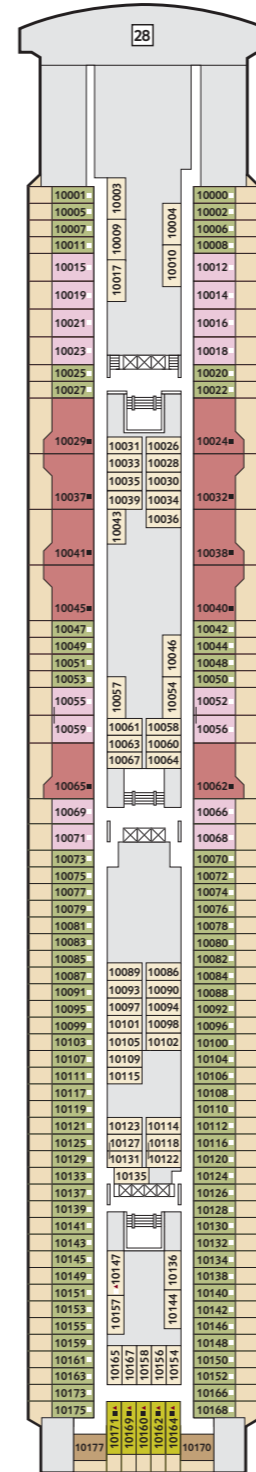

# Zur Orientierung – die Decksgrundrisse

Wo ist was auf meinem Schiff? Zur besseren Orientierung können Sie hier vorab schon mal die unterschiedlichen Decks erkunden.

### Kabinenkategorien\*

- 10029 Suite
- 12002 Junior Suite
- 10171 Familienkabine mit Veranda
- 10000 Verandakabine Kat. A
- 9072 Verandakabine Kat. B
- 9039 Balkonkabine Kat. A
- 9005 Außenkabine Kat. A
- 9017 Innenkabine Kat. A

### Legende

- | Verbindungstür
- Bettcouch
- Doppelbettcouch
- ▲ 1 Pullman-Bett
- 2 Pullman-Betten

- 1 Golf Simulator
- 2 Sonnendeck
- 3 Entspannsinseln
- 4 FKK-Deck
- 5 Outdoor-Sportbereich
- 6 Golf-Abschlagplätze
- 7 Yoga & Meditation
- 8 Überschau Bar
- 9 Jogging-Bereich
- 10 Himmel & Meer Lounge
- 11 Abtanz Bar
- 12 X-Lounge
- 13 GOSCH Sylt
- 14 Tapas y Mas Bar
- 15 Bistro La Vela
- 16 Buffet-Restaurant Anckelmannsplatz
- 17 Cliff 24 Grill
- 19 Unverzicht Bar
- 20 Kiosk
- 21 Fitness
- 22 Spa-Shop
- 23 Wellness Bar La Vida Sana
- 24 Sauna
- 25 Spa & Meer
- 26 Friseur
- 27 Spa-Suiten
- 28 Brücke
- 29 Kids-Club

\*Beispielhafte Darstellung der Kabinenummern.

Änderungen vorbehalten.

**Kabinenkategorien\***

- 8228 Familienkabine mit Veranda
- 8054 Balkonkabine Kat. B
- 5072 Außenkabine Kat. A
- 8004 Außenkabine Kat. B
- 5025 Außenkabine Kat. C
- 4011 Außenkabine Kat. D
- 4178 Außenkabine Kat. E
- 8029 Innenkabine Kat. B
- 4041 Innenkabine Kat. C
- 4172 Innenkabine Kat. D