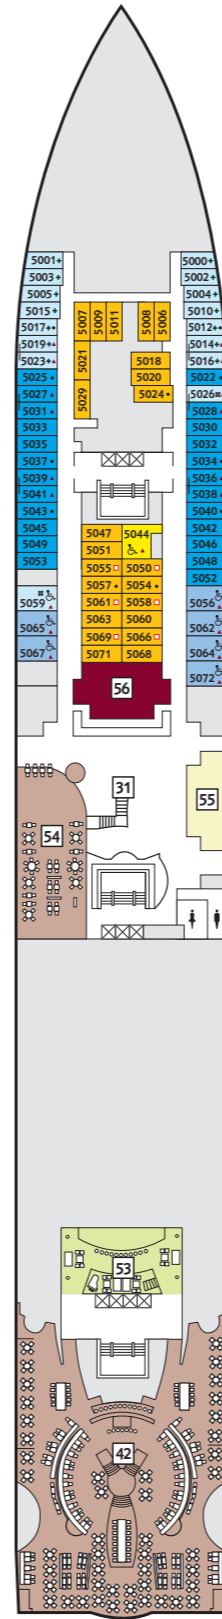

# Zur Orientierung – die Decksgrundrisse

Wo ist was auf meinem Schiff? Zur besseren Orientierung können Sie hier vorab schon mal die unterschiedlichen Decks erkunden.

### Kabinenkategorien\*

- 10029 Suite
- 12002 Junior Suite
- 10171 Familienkabine mit Veranda
- 10000 Verandakabine Kat. A
- 9072 Verandakabine Kat. B
- 9039 Balkonkabine Kat. A
- 9005 Außenkabine Kat. A
- 9017 Innenkabine Kat. A

### Legende

- | Verbindungstür
- Bettcouch
- Doppelbettcouch
- ▲ 1 Pullman-Bett
- 2 Pullman-Betten

- 1 Golf Simulator
- 2 Sonnendeck
- 3 Entspannsinseln
- 4 FKK-Deck
- 5 Outdoor-Sportbereich
- 6 Golf-Abschlagplätze
- 7 Yoga & Meditation
- 8 Überschau Bar
- 9 Jogging-Bereich
- 10 Himmel & Meer Lounge
- 11 Abtanz Bar
- 12 X-Lounge
- 13 GOSCH Sylt
- 14 Tapas y Mas Bar
- 15 Bistro La Vela
- 16 Buffet-Restaurant Anckelmannsplatz
- 17 Cliff 24 Grill
- 19 Unverzicht Bar
- 20 Kiosk
- 21 Fitness
- 22 Spa-Shop
- 23 Wellness Bar La Vida Sana
- 24 Sauna
- 25 Spa & Meer
- 26 Friseur
- 27 Spa-Suiten
- 28 Brücke
- 29 Kids-Club

\*Beispielhafte Darstellung der Kabinenummern.

Änderungen vorbehalten.

**Kabinenkategorien\***

- 8228 Familienkabine mit Veranda
- 8054 Balkonkabine Kat. B
- 5072 Außenkabine Kat. A
- 8004 Außenkabine Kat. B
- 5025 Außenkabine Kat. C
- 4011 Außenkabine Kat. D
- 4178 Außenkabine Kat. E
- 8029 Innenkabine Kat. B
- 4041 Innenkabine Kat. C
- 4172 Innenkabine Kat. D