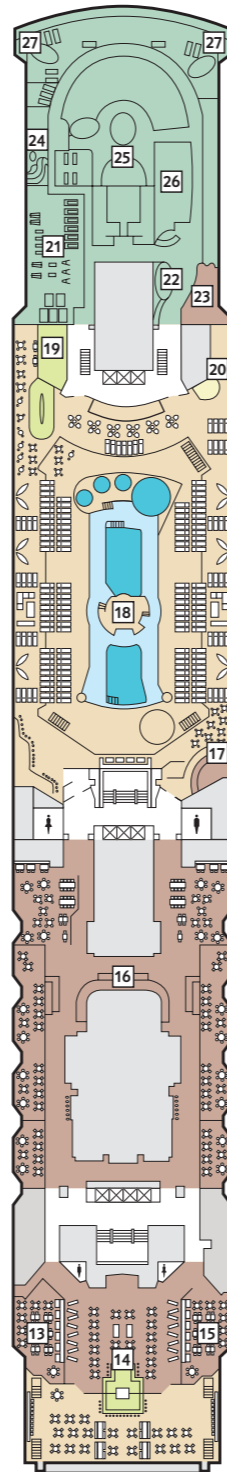

# Zur Orientierung – die Decksgrundrisse

Wo ist was auf meinem Schiff? Zur besseren Orientierung können Sie hier vorab schon mal die unterschiedlichen Decks erkunden.

### Kabinenkategorien\*

- 10029 Suite
- 12002 Junior Suite
- 10171 Familienkabine mit Veranda
- 10000 Verandakabine Kat. A
- 9072 Verandakabine Kat. B
- 9039 Balkonkabine Kat. A
- 9005 Außenkabine Kat. A
- 9017 Innenkabine Kat. A

### Legende

- | Verbindungstür
- Bettcouch
- Doppelbettcouch
- ▲ 1 Pullman-Bett
- 2 Pullman-Betten

- 1 Golf Simulator
- 2 Sonnendeck
- 3 Entspannsinseln
- 4 FKK-Deck
- 5 Outdoor-Sportbereich
- 6 Golf-Abschlagplätze
- 7 Yoga & Meditation
- 8 Überschau Bar
- 9 Jogging-Bereich
- 10 Himmel & Meer Lounge
- 11 Abtanz Bar
- 12 X-Lounge
- 13 GOSCH Sylt
- 14 Tapas y Mas Bar
- 15 Bistro La Vela
- 16 Buffet-Restaurant Anckelmannsplatz
- 17 Cliff 24 Grill
- 19 Unverzicht Bar
- 20 Kiosk
- 21 Fitness
- 22 Spa-Shop
- 23 Wellness Bar La Vida Sana
- 24 Sauna
- 25 Spa & Meer
- 26 Friseur
- 27 Spa-Suiten
- 28 Brücke
- 29 Kids-Club

\*Beispielhafte Darstellung der Kabinenummern.

Änderungen vorbehalten.

**Kabinenkategorien\***

- 8228 Familienkabine mit Veranda
- 8054 Balkonkabine Kat. B
- 5072 Außenkabine Kat. A
- 8004 Außenkabine Kat. B
- 5025 Außenkabine Kat. C
- 4011 Außenkabine Kat. D
- 4178 Außenkabine Kat. E
- 8029 Innenkabine Kat. B
- 4041 Innenkabine Kat. C
- 4172 Innenkabine Kat. D