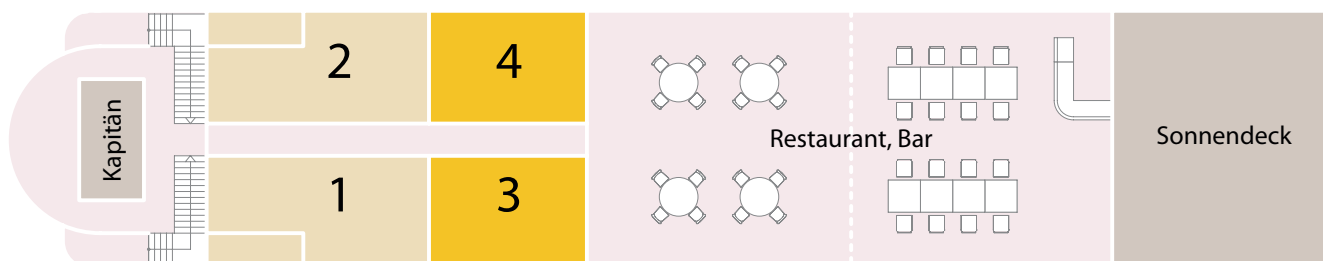

Mekong Pearl

Oberdeck

Hauptdeck

-  Classic-Kabinen (9 – 12, 14 – 16)
-  Einzel-Kabine (17)
-  Superior-Kabinen (3 – 8)
-  Deluxe-Kabinen mit privatem Balkon (1, 2)