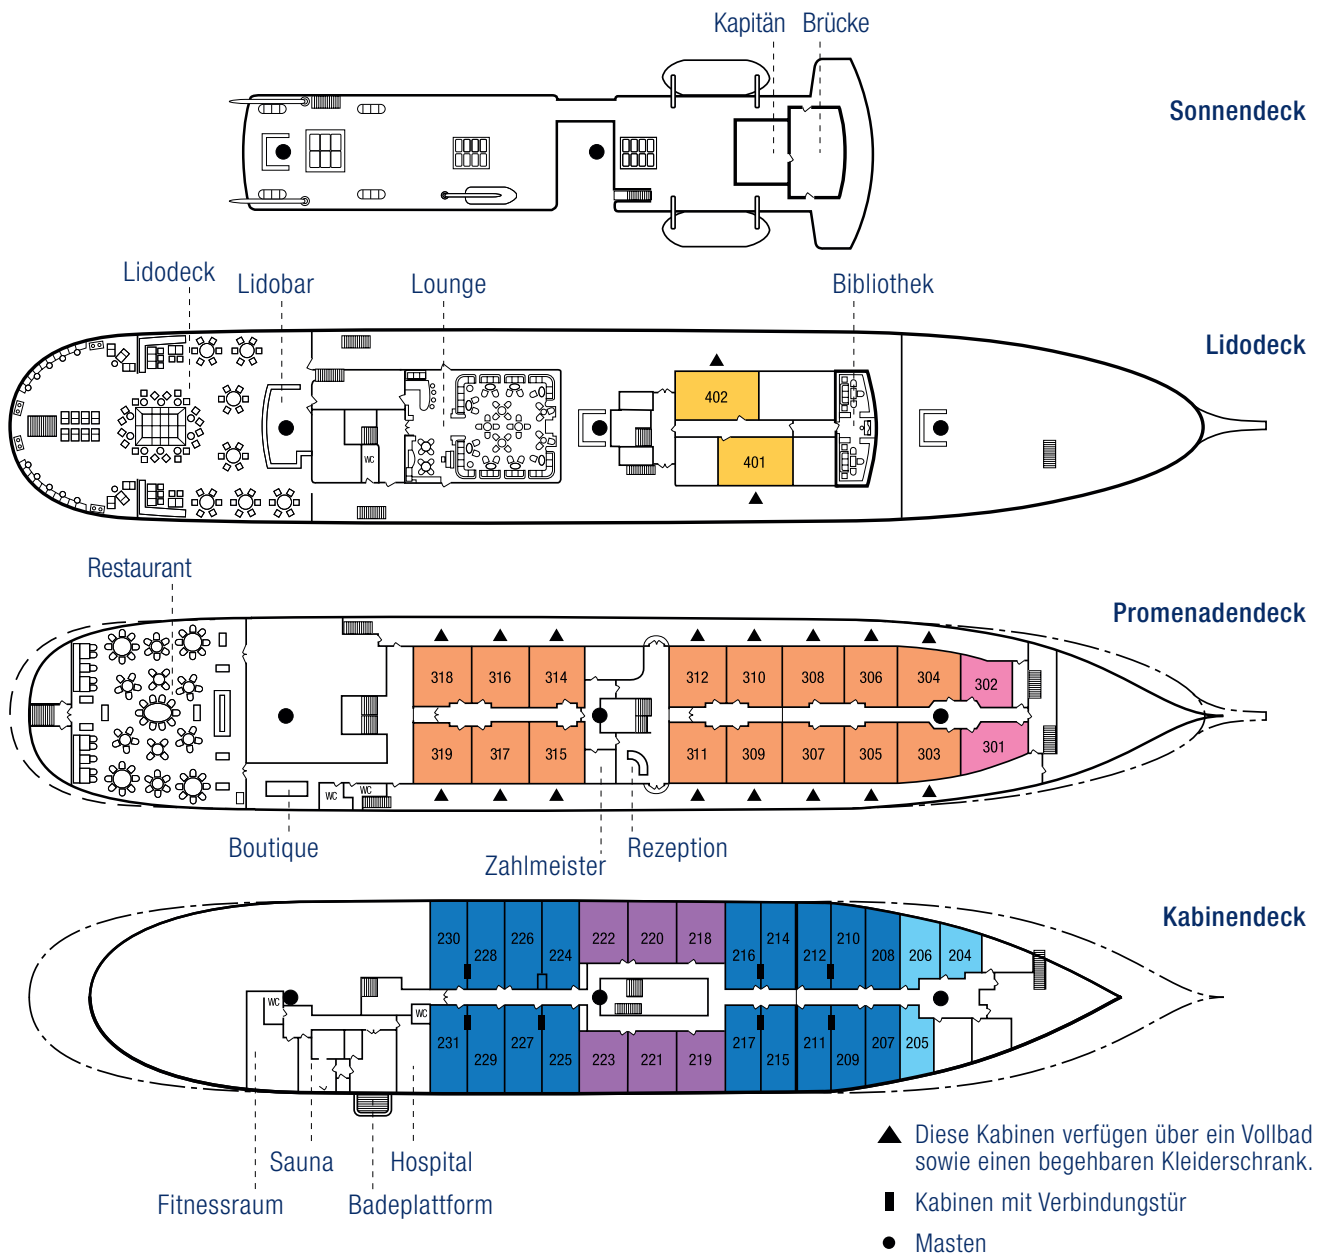

# SY Sea Cloud II

## Kabinen-Kategorien der SEA CLOUD II

Kat. A ■ Owner-Suiten

Kat. B ■ Junior-Suiten

Kat. C ■ De-Luxe-Außenkabinen

Kat. D ■ De-Luxe-Außenkabinen

Kat. E ■ De-Luxe-Außenkabinen

Kat. F ■ Außenkabinen Ober-/Unterbetten