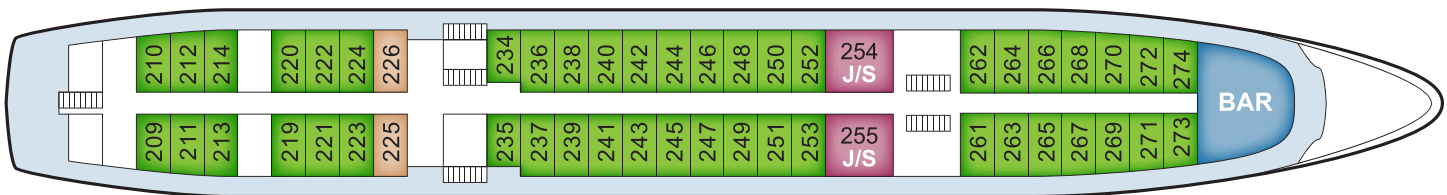

MS Surikow

Sonnendeck

Bootsdeck

Oberdeck

Hauptdeck

- Juniorsuite
- Einzelkabine
- Standard-Zweibettkabine (getrennte Betten)
- Zweibettkabine (getrennte Betten, zusätzlich mit einklappbarem Oberbett)